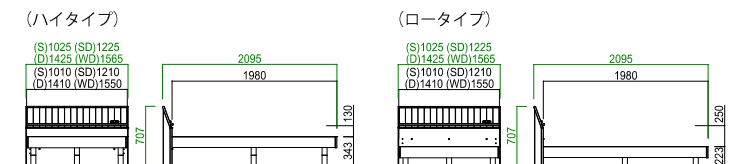

## 2通りの高さが選べる2WAYタイプ!

床板の高さが変えられる2WAY仕様です。マットレスの厚みに合わせて2段階の高さからお好みの高さを選べます。通常の厚手のマットレスをお使いの際は高さを低く、薄手の敷布団タイプマットレスをお使いの際は高さを高くすることができます。

(ハイタイプ)

(ロータイプ)

写真は「シングルベッド」と「リテリーオーガニック・マットレス6.0」

写真は「シングルベッド」と「リテリープレミアム・リバーシブルマットレスプラス2.0」

サイズ (mm)	上代価格 (税別)	
シングル (S)	W1025×L2095×H707(343/223)mm	¥90,800
セミダブル (SD)	W1225×L2095×H707(343/223)mm	¥109,200
ダブル (D)	W1425×L2095×H707(343/223)mm	¥127,300
ワイドダブル (WD)	W1565×L2095×H707(343/223)mm	¥138,800