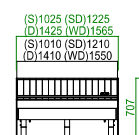

(ハイタイプ)

写真は「シングルベッド」と「リテリーオーガニック・マットレス60」

(ロータイプ)

写真は「シングルベッド」と「リテリープレミアム・リバーシブルマットレスプラス200」

サイズ (mm)

シングル (S)	W1025×L2095×H707(343/223)mm
セミダブル (SD)	W1225×L2095×H707(343/223)mm
ダブル (D)	W1425×L2095×H707(343/223)mm
ワイドダブル (WD)	W1565×L2095×H707(343/223)mm

(ハイタイプ)

(ロータイプ)

※シングル(S)サイズの場合は、ベッド中央の丸脚はありません。
 ※ハイタイプ・ロータイプは組立て時に変更できます。

<http://www.meuble.co.jp>
 ホームページ (スマートフォン対応)

Copyright © Meuble Co.,Ltd. All Rights Reserved.