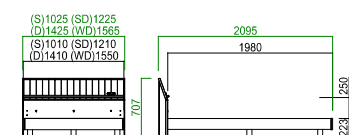

※シングル(S)サイズの場合は、ベッド中央の丸脚はありません。
※ハイタイプ・ロータイプは組立て時に変更できます。

<http://www.meuble.co.jp>
ホームページ (スマートフォン対応)

Copyright © Meuble Co.,Ltd. All Rights Reserved.