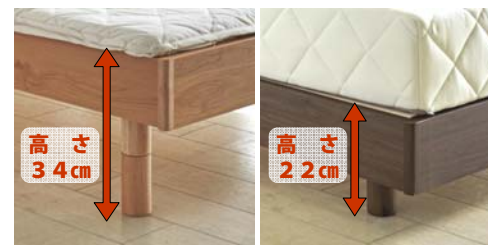

TRUCK

トラック

2色対応

AL-NA=アルダー無垢材・突板(生地色)・プリント紙化粧繊維板
 AS-LBR=アッシュ無垢材・突板(ウォールナット色)・プリント紙化粧繊維板脚部
 脚部=ラバーウッド/スノコ=桐材・LVL

これは便利! スライドコンセント付きマルチスタンド

斜めに傾いたヘッドボードには本やタブレット、携帯電話などを立て掛けるスタンドになっています。就寝時に置き場に困るなんてこともありません。また充電に便利なコンセント付き。ホコリの侵入を防ぐスライド式なので寝具周りでも安心です。

通気性抜群! スノコ仕様

床板にはスノコを使用しています。通気性がよく、Literie®のマットレスに最適です。厚手のマットレスでも薄手のマットレスでも快適にご利用いただけます。

2通りの高さが選べる2WAYタイプ!

床板の高さが変えられる2WAY仕様です。マットレスの厚みに合わせて2段階の高さからお好みの高さを選べます。通常の厚手のマットレスをお使いの際は高さを低く、薄手の敷布団タイプマットレスをお使いの際は高さを高くすることができます。

(ハイタイプ)

写真は「シングルベッド」と「リテリーオーガニック・マットレス60」

(ロータイプ)

写真は「シングルベッド」と「リテリープレミアム・リバーシブルマットレスプラス200」

サイズ (mm)

シングル (S)	W1025×L2095×H707(343/223)mm
セミダブル (SD)	W1225×L2095×H707(343/223)mm
ダブル (D)	W1425×L2095×H707(343/223)mm
ワイドダブル (WD)	W1565×L2095×H707(343/223)mm