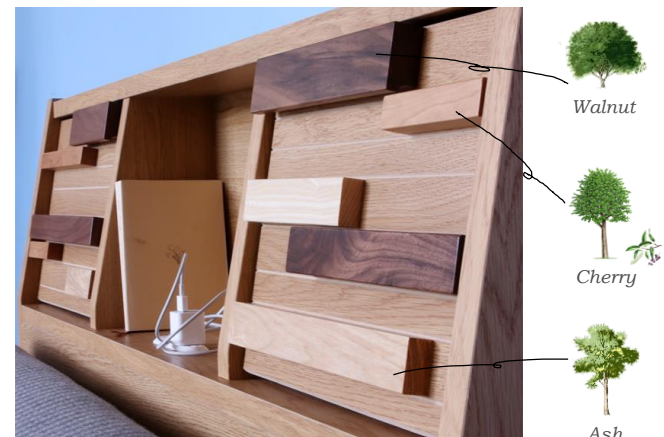

配線しやすい！幅木避け

壁にピッタリつけられるため、壁際からのホコリの侵入を防ぎます。

通気性抜群！スノコ仕様

高通気のLITERIE®のマットレスに最適な仕様で、第三者機関の強度試験にも合格済みです。

ルンバも通ってお掃除も簡単！

サイドフレームの高さを設計しているため、家事にかかる時間を短縮でき、お手入れもラクチン。

厚みのあるマットレスにも対応

近年のボリュームあるマットレスに対応したフレーム設計。

色とりどりの3樹種無垢材

ウォールナット・チェリー・アッシュの3種の無垢材をあしらった扉はそれぞれ木地色仕上げ。同じ材種でも色が違うのはそのためです。その木本来の個性をお楽しみください。

2017.10.11

モーブルの商品は全て日本国内で企画・生産しています **MADE IN KYUSYU, JAPAN**

Copyright © Meuble Co., Ltd. All Rights Reserved.