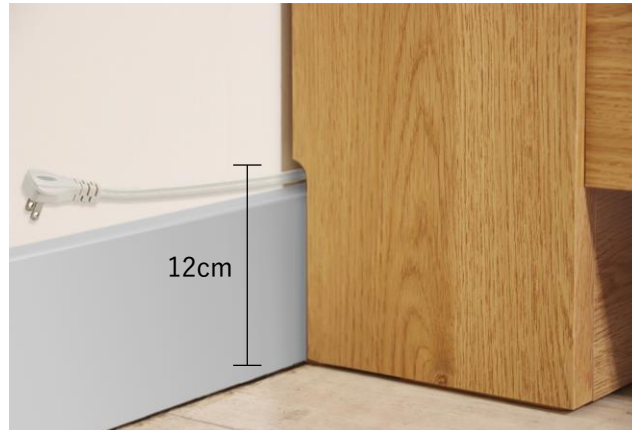

シングルベッド

121サイドボード

寝室で合わせる1台！

52サイドボード

サイズ: W 514 D 450 H 820

86サイドボード

サイズ: W 859 D 450 H 820

121サイドボード

サイズ: W 1204 D 450 H 820

サイズ違いあります

Moz

モズ

1色対応

板 扉/強化シート化粧繊維板・ウォールナット材・チェリー材・アッシュ材(セラウッド塗装)
本 体/強化シート化粧繊維板・プリント紙化粧繊維板
スノコ/桐材・LVL

扉収納付きヘッドボード

小物がサッとしまえる扉収納と、A5判の単行本まで入るオープンスペース。充電に便利な2個口のコンセントも付いています。スライド式なのでホコリも入らず安全です。

配線しやすい！幅木避け

壁にピッタリつけられるため、壁際からのホコリの侵入を防ぎます。

通気性抜群！スノコ仕様

高通気のLITERIE®のマットレスに最適な仕様で、第三者機関の強度試験にも合格済みです。

ルンバも通ってお掃除も簡単！

サイドフレームの高さを設計しているため、家事にかかる時間を短縮でき、お手入れもラクチン。

厚みのあるマットレスにも対応

近年のボリュームあるマットレスに対応したフレーム設計。