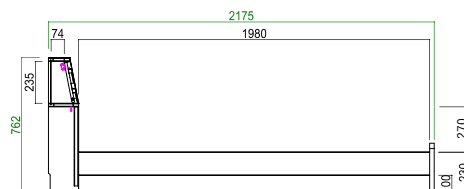

シングルベッド

サイズ: W1015 L 2175 H762 (床板高さ 230)
定 価: ¥76,600 (税別)

セミダブルベッド

サイズ: W1215 L 2175 H762 (床板高さ 230)
定 価: ¥88,800 (税別)

ダブルベッド

サイズ: W1415 L 2175 H762 (床板高さ 230)
定 価: ¥103,300 (税別)

Moz サイドボードシリーズ
も好評発売中！！

シリーズで寝室をコーディネート

シングルベッド

121サイドボード

寝室で合わせる1台！

52サイドボード

サイズ: W 514 D 450 H 820

86サイドボード

サイズ: W 859 D 450 H 820

121サイドボード

サイズ: W 1204 D 450 H 820

サイズ違いあります

Moz

モズ

1色対応

板 扉/強化シート化粧繊維板・ウォールナット材・チェリー材・アッシュ材(セラウッド塗装)
本 体/強化シート化粧繊維板・プリント紙化粧繊維板
スノコ/桐材・LVL

扉収納付きヘッドボード

小物がサッとしまえる扉収納と、A5判の単行本まで入るオープンスペース。充電に便利な2個口のコンセントも付いています。スライド式なのでホコリも入らず安全です。