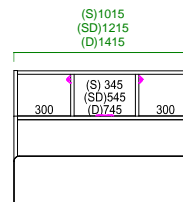

シングルベッド

サイズ: W1015 L 2175 H762 (床板高さ 230)
定 価: ¥76,600 (税別)

セミダブルベッド

サイズ: W1215 L 2175 H762 (床板高さ 230)
定 価: ¥88,800 (税別)

ダブルベッド

サイズ: W1415 L 2175 H762 (床板高さ 230)
定 価: ¥103,300 (税別)

Moz サイドボードシリーズ
も好評発売中！！

シリーズで寝室をコーディネート

シングルベッド

121サイドボード

寝室で合わせる1台！

52サイドボード

サイズ: W 514 D 450 H 820

86サイドボード

サイズ: W 859 D 450 H 820

121サイドボード

サイズ: W 1204 D 450 H 820

サイズ違いあります

Moz

モズ

1色対応

板 扉/強化シート化粧繊維板・ウォールナット材・チェリー材・アッシュ材(セラウッド塗装)
本 体/強化シート化粧繊維板・プリント紙化粧繊維板
スノコ/桐材・LVL

扉収納付きヘッドボード

小物がサッとしまえる扉収納と、A5判の単行本まで入るオープンスペース。充電に便利な2個口のコンセントも付いています。スライド式なのでホコリも入らず安全です。