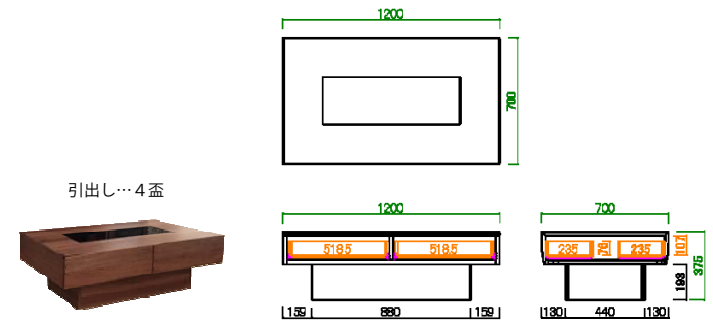

ZEST ゼスト

前板 / WN ... MDF・ウォールナット突板
 AL-DA ... MDF・アルダー突板
 ガラス / 5mmガラス
 カウンター / 突板・無垢材
 本体 / 突板・無垢材・プリント紙化粧繊維板

収納力バツグンのリビングテーブル

WN
ウォールナット

AL-DA
アルダーダーク

ポイント / Point

商品一覧 / Items List

900リビングテーブル
 サイズ：W 900 D 700 H 375

1200リビングテーブル
 サイズ：W 1200 D 700 H 375