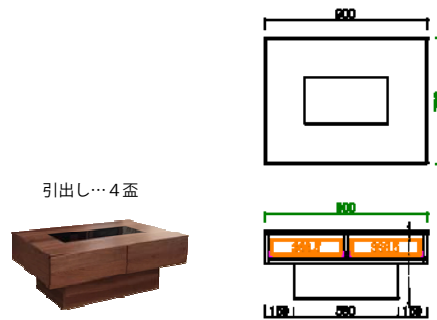

ZEST ゼスト

前板 / WN ... MDF・ウォールナット突板
 AL-DA ... MDF・アルダー突板
 ガラス / 5mmガラス
 カウンター / 突板・無垢材
 本体 / 突板・無垢材・プリント紙化粧繊維板

収納力バツグンのリビングテーブル

WN
ウォールナット

AL-DA
アルダーダーク

ポイント / Point

商品一覧 / Items List

900リビングテーブル
 サイズ：W 900 D 700 H 375

1200リビングテーブル
 サイズ：W 1200 D 700 H 375