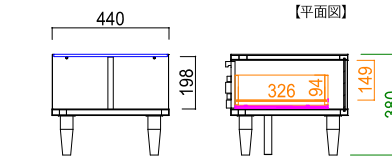

【表示寸法】 外形寸法 内部寸法 棚板寸法 引出し内寸 金具類

110リビングテーブル
サイズ: W 1100 D 460 H 380
定 価: ¥49,200 (税別)