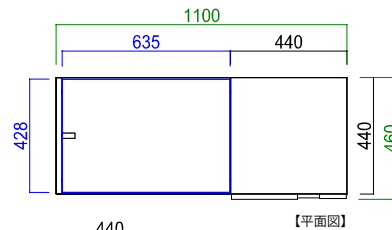

熱・キズ・紫外線に強い
セラウッド塗装仕上げ。

Black Cherry
ブラックチェリー

経年変化により艶のある
とても綺麗な色になります。

【表示寸法】 外形寸法 内部寸法 棚板寸法 引出し内寸 金具類

ガラス天板で軽やかな印象に仕上がりました。
小物の収納に便利な引出し付きです。

毎日の掃除に便利な脚高仕様。
お掃除ロボットもラクラク入ります。

2016.8.19

Meuble
株式会社モブール