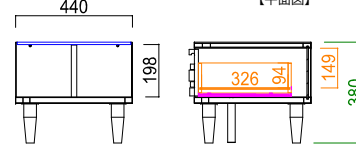

熱・キズ・紫外線に強い
セラウッド塗装仕上げ。

Black Cherry
ブラックチェリー

経年変化により艶のある
とても綺麗な色になります。

【表示寸法】 外形寸法 内部寸法 棚板寸法 引出し内寸 金具類

ガラス天板で軽やかな印象に仕上がりました。
小物の収納に便利な引出し付きです。

毎日の掃除に便利な脚高仕様。
お掃除ロボットもラクラク入ります。

2016.8.19

Meuble
株式会社モブール