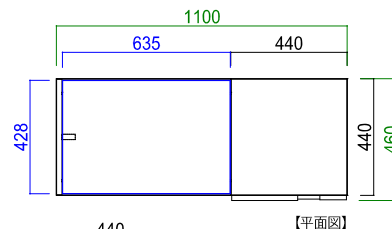

Moz

モズ 天然木の質感に癒されるリビングテーブル

OK-NA
オークナチュラル

前 面/強化シート・ウォールナット無垢材・チェリー無垢材
アッシュ無垢材(セラウッド塗装)
天 板/強化シート・8mm透明ガラス
脚 部/オーク無垢材
本 体/プリント紙化粧繊維板

ポイント/Point

前面には3種の無垢材をふんだんに使用しています。
無垢材の厚さがそれぞれ違うため、凹凸・陰影の違いもお楽しみいただけます。

熱・キズ・紫外線に強い
セラウッド塗装仕上げ。

経年変化により艶のある
とても綺麗な色になります。

天板耐荷重 15kg

【平面図】

110リビングテーブル
サイズ: W 1100 D 460 H 380
定 価: ¥49,200 (税別)

ガラス天板で軽やかな印象に仕上がりました。
小物の収納に便利な引出し付きです。

毎日の掃除に便利な脚高仕様。
お掃除ロボットもラクラク入ります。

Meuble
株式会社モープル

<http://www.meuble.co.jp>

ホームページ(スマートフォン対応)

2016.8.19