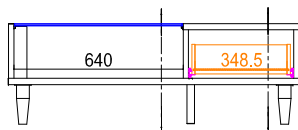

熱・キズ・紫外線に強い
セラウッド塗装仕上げ。

Black Cherry
ブラックチェリー

経年変化により艶のある
とても綺麗な色になります。

【表示寸法】 外形寸法 内部寸法 棚板寸法 引出し内寸 金具類

ガラス天板で軽やかな印象に仕上がりました。
小物の収納に便利な引出し付きです。

毎日の掃除に便利な脚高仕様。
お掃除ロボットもラクラク入ります。

2016.8.19

Meuble
株式会社モブール