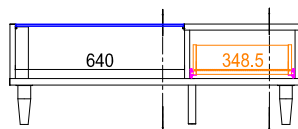

back

110リビングテーブル
サイズ: W 1100 D 460 H 380
定 価: ¥49,200 (税別)