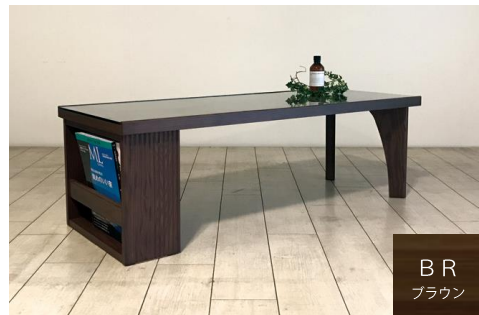

# MLT-171

天 板/プリント紙化粧繊維板・8mm透明ガラス  
 脚 部/アッシュ無垢材  
 本 体/プリント紙化粧繊維板

マガジンラック付きで機能的なリビングテーブル

ポイント/Point

天板耐荷重 15kg

120リビングテーブル

サイズ: W1200 D472 H380

定価: ¥61,500 (税別)

### 1. 厚さ8mm! ガラス天板

厚さ充分の8mm透明ガラスを採用。重厚感のあるモダンなデザインながら、軽やかな印象に仕上がりました。

### 3. 立体感のある美しい無垢材

大きな木目が美しいアッシュ材。凹凸のあるデザインが質感を高め、お部屋の雰囲気をよりスタイリッシュに引き立てます。

2017.3.14