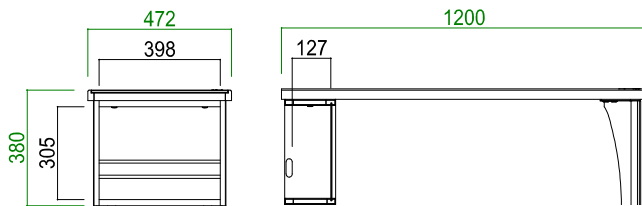

# MLT-171

天 板/プリント紙化粧繊維板・8mm透明ガラス  
 脚 部/アッシュ無垢材  
 本 体/プリント紙化粧繊維板

マガジンラック付きで機能的なリビングテーブル

ポイント/Point

天板耐荷重 15kg

120リビングテーブル

サイズ: W1200 D472 H380

定価: ¥61,500 (税別)