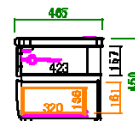

**140AVローボード** 受注生産

サイズ：W 1399 D 465 H 450

**160AVローボード**

サイズ：W 1599 D 465 H 450

**180AVローボード**

サイズ：W 1800 D 465 H 450

**90リビングテーブル**

サイズ：W 900 D 700 H 375

引出し... 4盃

引出し... 4盃

**120リビングテーブル**

サイズ：W 1200 D 700 H 375

内部図一覧

40キャビネット

60キャビネット

40キュリオケース

60キュリオケース

60マルチキャビネット **受注生産**

140AVハイボード **受注生産**

160AVハイボード

180AVハイボード

140AVローボード **受注生産**

160AVローボード

180AVローボード

# オプション壁掛けムービングアームに対応するテレビの条件

壁掛けムービングアームに対応しているテレビかどうか下記の表でご確認ください。テレビサイズは32～60V対応です。上記サイズで壁掛対応のテレビであることと、A・Bのいずれかから取付け可能です。

**A**：VESA規格対応で、下記の①と④に当てはまること。  
**B**：VESA規格以外で、下記の条件を全て満たしていること。

(VESA規格=モニターの裏に有るネジ穴の位置などを決め取付用サイズを統一している規格)