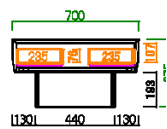

<http://www.meuble.co.jp>
ホームページ (スマートフォン対応)

Copyright Meuble Co.,Ltd. All Rights Reserved.