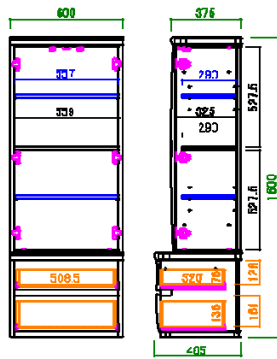

**140AVローボード** 受注生産

サイズ：W 1399 D 465 H 450

**160AVローボード**

サイズ：W 1599 D 465 H 450

**180AVローボード**

サイズ：W 1800 D 465 H 450

**90リビングテーブル**

サイズ：W 900 D 700 H 375

引出し... 4盃

引出し... 4盃

**120リビングテーブル**

サイズ：W 1200 D 700 H 375

内部図一覧

40キャビネット

60キャビネット

40キュリオケース

60キュリオケース

60マルチキャビネット **受注生産**

140AVハイボード **受注生産**

160AVハイボード

180AVハイボード

140AVローボード **受注生産**

160AVローボード

180AVローボード

### 商品一覧 / Items List

引出し...4盃

900リビングテーブル  
 サイズ：W 900 D 700 H 375

引出し...4盃

1200リビングテーブル  
 サイズ：W 1200 D 700 H 375