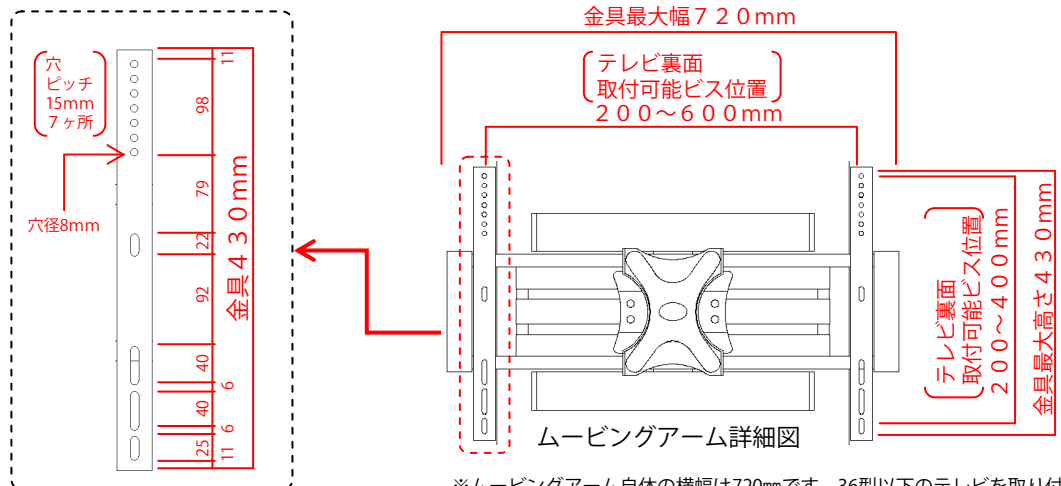

90リビングテーブル

120リビングテーブル

<http://www.meuble.co.jp>  
ホームページ (スマートフォン対応)

Copyright Meuble Co.,Ltd. All Rights Reserved.

# オプション壁掛けムービングアームに対応するテレビの条件

壁掛けムービングアームに対応しているテレビかどうか下記の表でご確認ください。テレビサイズは32～60V対応です。上記サイズで壁掛対応のテレビであることと、A・Bのいずれかから取付け可能です。

**A**：VESA規格対応で、下記の①と④に当てはまること。  
**B**：VESA規格以外で、下記の条件を全て満たしていること。

(VESA規格=モニターの裏に有るネジ穴の位置などを決め取付用サイズを統一している規格)

<p><b>確認① テレビ背面の形状がフラットであること。</b></p> <p>テレビ背面の形状に凹凸があり、取付け金具と干渉する場合取付けは出来ません。</p> 	<p><b>確認② ビス穴の数が4ヶ所であること。</b></p> <p>ビス穴の数が4ヶ所未満の場合は取付け出来ません。</p> 
<p><b>確認③ ビス穴の並び位置が垂直・水平に並んでいること。</b></p> <p>ビス穴が垂直になっていないと取付け出来ません。</p> 	<p><b>確認④ ビス穴の間隔（ピッチ）が範囲内であること。</b></p> <p>ビス穴の間隔が対応範囲外だと取付け出来ません。</p> <p>範囲内  横：200mm～600mm  縦：200mm～400mmまで</p> <p>縦ピッチ200の場合、  M8以上のボルトは取付け出来ません。</p> 