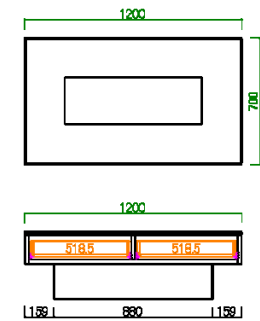

120リビングテーブル

<http://www.meuble.co.jp>
ホームページ (スマートフォン対応)

Copyright Meuble Co.,Ltd. All Rights Reserved.