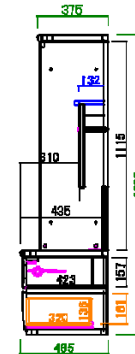

**140AVローボード** 受注生産

サイズ：W 1399 D 465 H 450

**160AVローボード**

サイズ：W 1599 D 465 H 450

**180AVローボード**

サイズ：W 1800 D 465 H 450

**90リビングテーブル**

サイズ：W 900 D 700 H 375

引出し... 4盃

引出し... 4盃

**120リビングテーブル**

サイズ：W 1200 D 700 H 375

内部図一覧

40キャビネット

60キャビネット

40キュリオケース

60キュリオケース

60マルチキャビネット **受注生産**

140AVハイボード **受注生産**

160AVハイボード

180AVハイボード

140AVローボード **受注生産**

160AVローボード

180AVローボード

### 商品一覧 / Items List

引出し...4盃

900リビングテーブル  
 サイズ：W 900 D 700 H 375

引出し...4盃

1200リビングテーブル  
 サイズ：W 1200 D 700 H 375