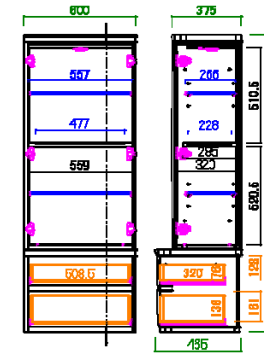

サイズ：W 400 D 465 H 1600

移動ガラス棚... 2枚

**60キュリオケース**

サイズ：W 600 D 465 H 1600

移動棚... 3枚

**60マルチキャビネット** 受注生産

サイズ：W 600 D 465 H 1600

**140AVハイボード** 受注生産

**140AVローボード** 受注生産

サイズ：W 1399 D 465 H 450

**160AVローボード**

サイズ：W 1599 D 465 H 450

**180AVローボード**

サイズ：W 1800 D 465 H 450

**90リビングテーブル**

サイズ：W 900 D 700 H 375

引出し... 4盃

引出し... 4盃

**120リビングテーブル**

サイズ：W 1200 D 700 H 375

内部図一覧

40キャビネット

60キャビネット

40キュリオケース

### 商品一覧 / Items List

引出し...4盃

900リビングテーブル  
 サイズ：W 900 D 700 H 375

引出し...4盃

1200リビングテーブル  
 サイズ：W 1200 D 700 H 375