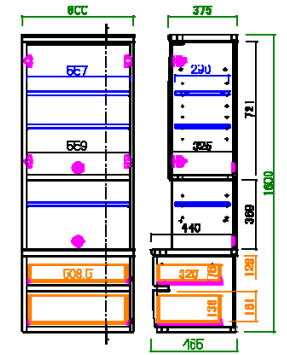

60マルチキャビネット **受注生産**