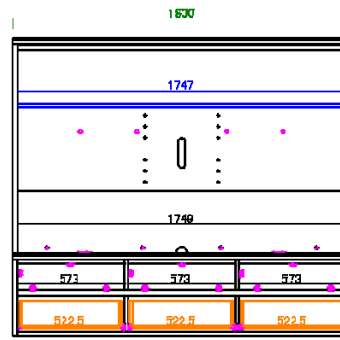

**140AVローボード** 受注生産

サイズ：W 1399 D 465 H 450

**160AVローボード**

サイズ：W 1599 D 465 H 450

**180AVローボード**

サイズ：W 1800 D 465 H 450

**90リビングテーブル**

サイズ：W 900 D 700 H 375

引出し... 4盃

引出し... 4盃

**120リビングテーブル**

サイズ：W 1200 D 700 H 375

内部図一覧

40キャビネット

60キャビネット

40キュリオケース

60キュリオケース

60マルチキャビネット **受注生産**

140AVハイボード **受注生産**

160AVハイボード

180AVハイボード

140AVローボード **受注生産**

160AVローボード

180AVローボード