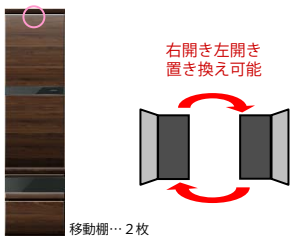

### ポイント / Point

高さ108cmのスペースなので、流行の大型テレビが設置できます。

デッキ収納部はフラップ扉、引き出しはペアリング式フルスライドレールなどテレビ台としても機能もハイスペック仕様です。

リモコンの赤外線も通るハーフミラーガラスを採用。デザインだけでなく、中が見えにくいのでいつでもスッキリな状態を保てます。

バックのボードにある棚を使ってディスプレイステージに。

天然木をふんだんに使用した各所は、何度も磨きをかけ、職人の手で仕上げた美しい色合いの塗装をしています。