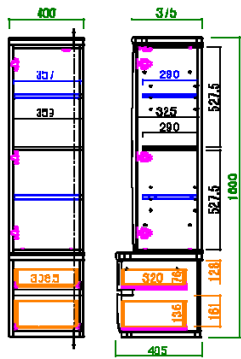

サイズ：W 1399 D 465 H 1600

**160AVハイボード**

サイズ：W 1599 D 465 H 1600

**180AVハイボード**

サイズ：W 1800 D 465 H 1600

**壁掛けムービングアームを設置すれば壁掛けテレビになる！**

**壁掛けムービングアーム**

耐荷重：50kg

**140AVローボード** 受注生産

サイズ：W 1399 D 465 H 450

**160AVローボード**

サイズ：W 1599 D 465 H 450

**180AVローボード**

サイズ：W 1800 D 465 H 450

**90リビングテーブル**

サイズ：W 900 D 700 H 375

引出し... 4盃

引出し... 4盃

**120リビングテーブル**

サイズ：W 1200 D 700 H 375

内部図一覧

40キャビネット

60キャビネット

40キュリオケース

### 商品一覧 / Items List

引出し...4盃

900リビングテーブル  
 サイズ：W 900 D 700 H 375

引出し...4盃

1200リビングテーブル  
 サイズ：W 1200 D 700 H 375