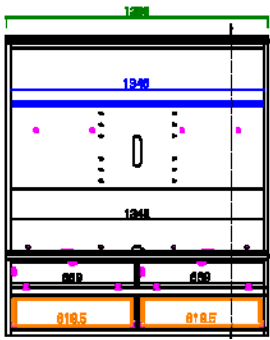

140AVハイボード **受注生産**