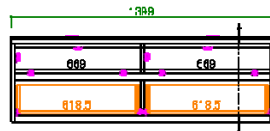

140AVローボード **受注生産**