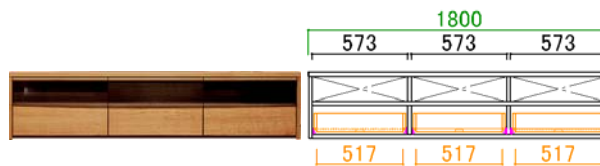

180AVローボード
サイズ: W1800 D474 H400

置き型TV最大65V設置可能
※一部TVを除く

カウンター耐荷重 80kg