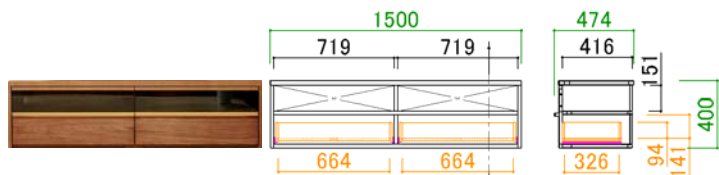

150AVローボード
サイズ: W1500 D474 H400

置き型TV最大60V設置可能
※一部TVを除く

カウンター耐荷重 80kg

共通断面図