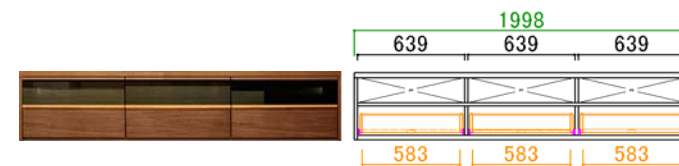

200AVローボード
サイズ: W1998 D474 H400

置き型TV最大70V設置可能
※一部TVを除く

カウンター耐荷重 80kg

※印刷物につき、カラー写真の色が現物と異なる場合があります。また製品改良の為、予告なく仕様を変更することがあります。ご了承ください。

<http://www.meuble.co.jp>
ホームページ (スマートフォン対応)