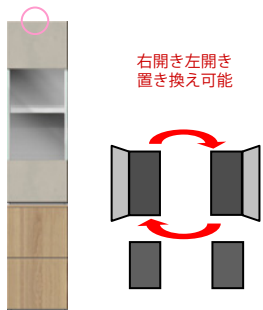

30キャビネット

サイズ: W300 D312 H1720