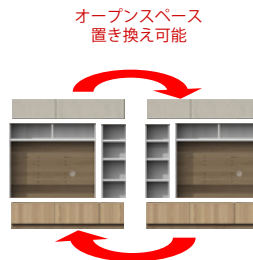

180AVハイボード／30キャビネット／60PCキャビネット

160AVハイボード／30キャビネット／60PCキャビネット

ポイント／Point

HDD・モデム

AVデッキは2台収納可能。引出しにはDVDやCDを収納するのにちょうどいい深さです。間仕切りもついているため、整理整頓にピッタリ！縦置きスペースにはモデムやHDDの収納に便利です。

赤外線OK

突板貼りのガラス扉内部にはAV機器が収納でき、扉を閉じたままでもリモコン操作が可能です。

下部のスライド棚にはプリンターを機能的に収納出来ます。（60PCキャビネット）

置き型TV最大52V
壁掛けは49Vまで
設置可能
※一部TVを除く

160AVハイボード

サイズ: W1600 D467 H1720

カウンター耐荷重 80kg

置き型TV最大52V
壁掛けは52Vまで
設置可能
※一部TVを除く

180AVハイボード

サイズ: W1800 D467 H1720

カウンター耐荷重 80kg

30キャビネット

サイズ: W300 D312 H1720

60キャビネット

サイズ: W594 D312 H1720

60PCキャビネット

サイズ: W594 D467 H1720

※TV壁掛け金具は、テレビメーカーや機種によって、取り付けできない場合や取り付け方が異なる場合がございますのであらかじめご了承ください。また、ご使用になるテレビの機種によっては、対応のユニット用アタッチメントが別途必要になる場合がございますのでご確認ください。