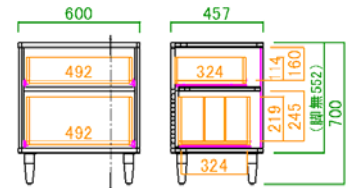

65v_型TV まで設置可能
耐荷重80kg
 ※一部が-カによって入らない物もあります。

180A Vローボード
 サイズ：W1799 D457 H495(脚無し347)

43キャビネット
 サイズ：W430 D457 H1300(脚無し1152)

60ローキャビネット
 サイズ：W600 D457 H700(脚無し552)

120サイドボード
 サイズ：W1190 D400 H901(脚無し753)

90リビングテーブル
 サイズ：W900 D475 H380