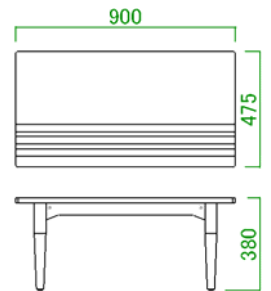

60ローキャビネット、上引出しはDVDやCDを収納するのにちょうどいい深さです。下段はA3サイズの雑誌を横に収納可能です。

天板には配線孔付き！TVの配線に便利、AV機器の熱逃がしにもなります。

"Item"

【表示寸法】 外形寸法 内部寸法 棚板寸法 引出し内寸
 【金具類】 空気孔 配線孔 金具類

55v_型TV まで設置可能
耐荷重80kg
 ※一部が-カによって入らない物もあります。

150A Vローボード
 サイズ：W1500 D457 H495(脚無し347)

65v_型TV まで設置可能
耐荷重80kg
 ※一部が-カによって入らない物もあります。

180A Vローボード
 サイズ：W1799 D457 H495(脚無し347)

43キャビネット
 サイズ：W430 D457 H1300(脚無し1152)

60ローキャビネット
 サイズ：W600 D457 H700(脚無し552)

120サイドボード
 サイズ：W1190 D400 H901(脚無し753)

90リビングテーブル
 サイズ：W900 D475 H380