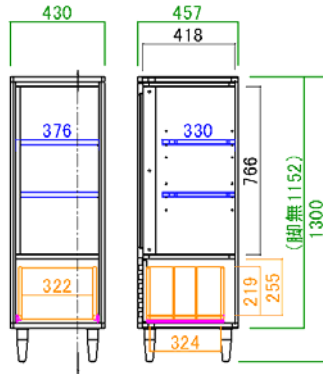

60ローキャビネット、上引出しはDVDやCDを収納するのにちょうどいい深さです。下段はA3サイズの雑誌を横に収納可能です。

天板には配線孔付き！TVの配線に便利、AV機器の熱逃がしにもなります。

"Item"

【表示寸法】 外形寸法 内部寸法 棚板寸法 引出し内寸
 【金具類】 空気孔 配線孔 金具類

55v_型TV まで設置可能
耐荷重80kg
 ※一部が-カによって入らない物もあります。

150A Vローボード
 サイズ：W1500 D457 H495(脚無し347)

65v_型TV まで設置可能
耐荷重80kg
 ※一部が-カによって入らない物もあります。

180A Vローボード
 サイズ：W1799 D457 H495(脚無し347)

43キャビネット
 サイズ：W430 D457 H1300(脚無し1152)

60ローキャビネット
 サイズ：W600 D457 H700(脚無し552)

120サイドボード
 サイズ：W1190 D400 H901(脚無し753)

90リビングテーブル
 サイズ：W900 D475 H380