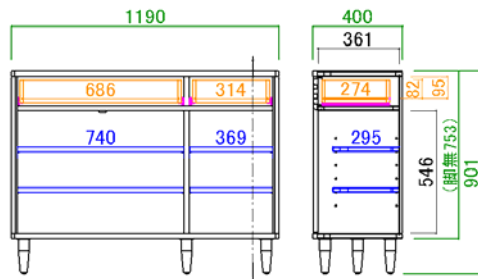

65v_型TV まで設置可能
耐荷重80kg
 ※一部が-カによって入らない物もあります。

180A Vローボード
 サイズ：W1799 D457 H495(脚無し347)

43キャビネット
 サイズ：W430 D457 H1300(脚無し1152)

60ローキャビネット
 サイズ：W600 D457 H700(脚無し552)

120サイドボード
 サイズ：W1190 D400 H901(脚無し753)

90リビングテーブル
 サイズ：W900 D475 H380