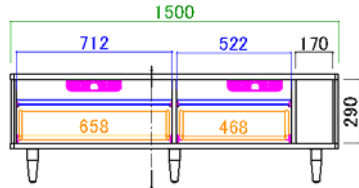

60ローキャビネット、上引出しはDVDやCDを収納するのにちょうどいい深さです。下段はA3サイズの雑誌を横に収納可能です。

天板には配線孔付き！TVの配線に便利、AV機器の熱逃がしにもなります。

"Item"

【表示寸法】 外形寸法 内部寸法 棚板寸法 引出し内寸
 【金具類】 空気孔 配線孔 金具類

55v_型TV まで設置可能
耐荷重80kg
 ※一部が-カによって入らない物もあります。

150A Vローボード
 サイズ：W1500 D457 H495(脚無し347)

65v_型TV まで設置可能
耐荷重80kg
 ※一部が-カによって入らない物もあります。

180A Vローボード
 サイズ：W1799 D457 H495(脚無し347)

43キャビネット
 サイズ：W430 D457 H1300(脚無し1152)

60ローキャビネット
 サイズ：W600 D457 H700(脚無し552)

120サイドボード
 サイズ：W1190 D400 H901(脚無し753)

90リビングテーブル
 サイズ：W900 D475 H380