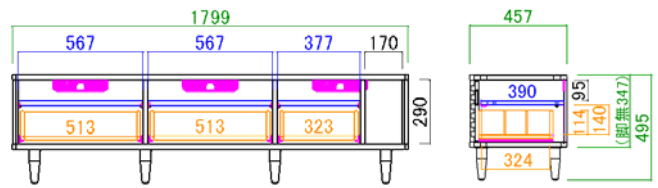

60ローキャビネット、上引出しはDVDやCDを収納するのにちょうどいい深さです。下段はA3サイズの雑誌を横に収納可能です。

天板には配線孔付き！TVの配線に便利、AV機器の熱逃がしにもなります。

"Item"

【表示寸法】 外形寸法 内部寸法 棚板寸法 引出し内寸
 【金具類】 空気孔 配線孔 金具類

55v_型TV まで設置可能
耐荷重80kg
 ※一部が-カによって入らない物もあります。

150A Vローボード
 サイズ：W1500 D457 H495(脚無し347)

65v_型TV まで設置可能
耐荷重80kg
 ※一部が-カによって入らない物もあります。

180A Vローボード
 サイズ：W1799 D457 H495(脚無し347)

43キャビネット
 サイズ：W430 D457 H1300(脚無し1152)

60ローキャビネット
 サイズ：W600 D457 H700(脚無し552)

120サイドボード
 サイズ：W1190 D400 H901(脚無し753)

90リビングテーブル
 サイズ：W900 D475 H380