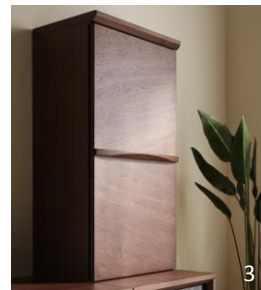

Ryan

ライアン

2色対応

前面/W N: MDF・ウォールナット突板・無垢材
OK-NA: MDF・オーク突板・無垢材
カウンター/W N: ウォールナット突板・無垢材
OK-NA: オーク突板・無垢材
ガラス/4mmダークグレーガラス
本体/プリント紙化粧繊維板・天然木化粧繊維板

- 1.ダークグレーガラスと無垢材の組合せはモダンな高級感ある印象に。
- 2.天板・側面は突板仕上げ。近年シートが増えていますが、質感や強度の点では突板が優れています。
- 3.突板を斜め貼りにするひと工夫を加えることで、空間にリズムが生まれます。
- 4.職人の手により何度も磨きをかけた無垢材は、陰影が美しいしっぼう仕上げ。
- 5.美しい弧を描く引手はラインを細く見せることでスタイリッシュなデザインに。