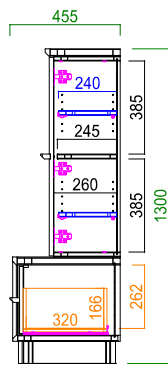

A Vローボード内部はA V機器が2~3台  
収納可能。棚板は取り外しも出来るので、  
A 4書類も入るようになります。  
一番右の引出内部は縦型のA V機器、モデ  
ムやルーターを収納しやすい仕様。

<側面図>

この部分にタップが置けます!

<イメージ>

A Vローボードの背面は壁にピッタリつけても  
電源タップを置けるよう隙間を設けています。  
配線もごちゃごちゃせずキレイにまとめられま  
す。

リビングテーブルの左右にはマガジンラック  
付き。雑誌も入る高さ設計です。  
中央部の大きな棚板は、急な来客時でも困  
らずサッと物を隠せます。

商品一覧/Items List

天板耐荷重 80kg

140AVローボード

サイズ: W1400 D455 H440  
定 価: ¥110,400 (税別)

天板耐荷重 80kg

160AVローボード

サイズ: W1600 D455 H440  
定 価: ¥123,500 (税別)

天板耐荷重 80kg

180AVローボード

サイズ: W1801 D455 H440  
定 価: ¥137,700 (税別)

45キャビネット

サイズ: W450 D455 H1300  
定 価: ¥93,800 (税別)

60チェスト

サイズ: W600 D455 H800  
定 価: ¥89,600 (税別)

天板耐荷重 15kg

130リビングテーブル

サイズ: W1300 D600 H390  
定 価: ¥77,300 (税別)