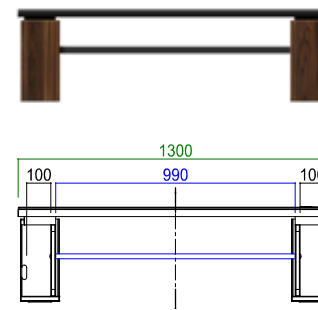

A Vローボード内部はA V機器が2~3台  
収納可能。棚板は取り外しも出来るので、  
A 4書類も入るようになります。  
一番右の引出内部は縦型のA V機器、モデ  
ムやルーターを収納しやすい仕様。

<側面図>

この部分にタップが置けます!

<イメージ>

A Vローボードの背面は壁にピッタリつけても  
電源タップを置けるよう隙間を設けています。  
配線もごちゃごちゃせずキレイにまとめられま  
す。

リビングテーブルの左右にはマガジンラック  
付き。雑誌も入る高さ設計です。  
中央部の大きな棚板は、急な来客時でも困  
らずサッと物を隠せます。

商品一覧/Items List

天板耐荷重 80kg

140AVローボード

サイズ: W1400 D455 H440  
定 価: ¥110,400 (税別)

天板耐荷重 80kg

160AVローボード

サイズ: W1600 D455 H440  
定 価: ¥123,500 (税別)

天板耐荷重 80kg

180AVローボード

サイズ: W1801 D455 H440  
定 価: ¥137,700 (税別)

45キャビネット

サイズ: W450 D455 H1300  
定 価: ¥93,800 (税別)

60チェスト

サイズ: W600 D455 H800  
定 価: ¥89,600 (税別)

天板耐荷重 15kg

130リビングテーブル

サイズ: W1300 D600 H390  
定 価: ¥77,300 (税別)