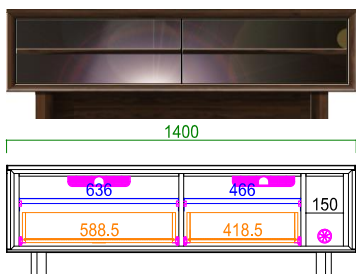

A Vローボード内部はA V機器が2~3台  
収納可能。棚板は取り外しも出来るので、  
A 4書類も入るようになります。  
一番右の引出内部は縦型のA V機器、モデ  
ムやルーターを収納しやすい仕様。

<側面図>

この部分にタップが置けます!

<イメージ>

A Vローボードの背面は壁にピッタリつけても  
電源タップを置けるよう隙間を設けています。  
配線もごちゃごちゃせずキレイにまとめられま  
す。

リビングテーブルの左右にはマガジンラック  
付き。雑誌も入る高さ設計です。  
中央部の大きな棚板は、急な来客時でも困  
らずサッと物を隠せます。

商品一覧/Items List

天板耐荷重 80kg

140AVローボード

サイズ: W1400 D455 H440  
定 価: ¥110,400 (税別)

天板耐荷重 80kg

160AVローボード

サイズ: W1600 D455 H440  
定 価: ¥123,500 (税別)

天板耐荷重 80kg

180AVローボード

サイズ: W1801 D455 H440  
定 価: ¥137,700 (税別)

45キャビネット

サイズ: W450 D455 H1300  
定 価: ¥93,800 (税別)

60チェスト

サイズ: W600 D455 H800  
定 価: ¥89,600 (税別)

天板耐荷重 15kg

130リビングテーブル

サイズ: W1300 D600 H390  
定 価: ¥77,300 (税別)