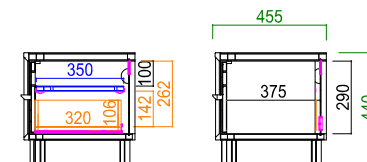

A Vローボード内部はA V機器が2~3台  
収納可能。棚板は取り外しも出来るので、  
A 4書類も入るようになります。  
一番右の引出内部は縦型のA V機器、モデ  
ムやルーターを収納しやすい仕様。

<側面図>

この部分にタップが置けます!

<イメージ>

A Vローボードの背面は壁にピッタリつけても  
電源タップを置けるよう隙間を設けています。  
配線もごちゃごちゃせずキレイにまとめられま  
す。

リビングテーブルの左右にはマガジンラック  
付き。雑誌も入る高さ設計です。  
中央部の大きな棚板は、急な来客時でも困  
らずサッと物を隠せます。

商品一覧/Items List

天板耐荷重 80kg

140AVローボード

サイズ: W1400 D455 H440  
定 価: ¥110,400 (税別)

天板耐荷重 80kg

160AVローボード

サイズ: W1600 D455 H440  
定 価: ¥123,500 (税別)

天板耐荷重 80kg

180AVローボード

サイズ: W1801 D455 H440  
定 価: ¥137,700 (税別)

45キャビネット

サイズ: W450 D455 H1300  
定 価: ¥93,800 (税別)

60チェスト

サイズ: W600 D455 H800  
定 価: ¥89,600 (税別)

天板耐荷重 15kg

130リビングテーブル

サイズ: W1300 D600 H390  
定 価: ¥77,300 (税別)