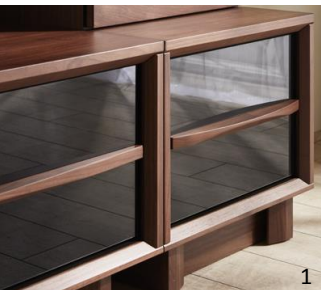

# Ryan

ライアン

2色対応

WN  
ウォールナット

OK-NA  
オークナチュラル

前面/W N: MDF・ウォールナット突板・無垢材  
OK-NA: MDF・オーク突板・無垢材  
カウンター/W N: ウォールナット突板・無垢材  
OK-NA: オーク突板・無垢材  
ガラス/4mmダークグレーガラス  
本体/プリント紙化粧繊維板・天然木化粧繊維板

- 1.ダークグレーガラスと無垢材の組合せはモダンな高級感ある印象に。
- 2.天板・側面は突板仕上げ。近年シートが増えていますが、質感や強度の点では突板が優れています。
- 3.突板を斜め貼りにするひと工夫を加えることで、空間にリズムが生まれます。
- 4.職人の手により何度も磨きをかけた無垢材は、陰影が美しいしっぼう仕上げ。
- 5.美しい弧を描く引手はラインを細く見せることでスタイリッシュなデザインに。

A Vローボード内部はA V機器が2~3台  
収納可能。棚板は取り外しも出来るので、  
A 4書類も入るようになります。  
一番右の引出内部は縦型のA V機器、モデ  
ムやルーターを収納しやすい仕様。

<側面図>

この部分にタップが置けます!

<イメージ>

A Vローボードの背面は壁にピッタリつけても  
電源タップを置けるよう隙間を設けています。  
配線もごちゃごちゃせずキレイにまとめられま  
す。

リビングテーブルの左右にはマガジンラック  
付き。雑誌も入る高さ設計です。  
中央部の大きな棚板は、急な来客時でも困  
らずサッと物を隠せます。

商品一覧/Items List

天板耐荷重 80kg

140AVローボード

サイズ: W1400 D455 H440  
定 価: ¥110,400 (税別)

天板耐荷重 80kg

160AVローボード

サイズ: W1600 D455 H440  
定 価: ¥123,500 (税別)