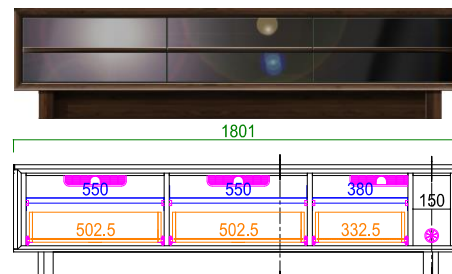

A Vローボード内部はA V機器が2~3台  
収納可能。棚板は取り外しも出来るので、  
A 4書類も入るようになります。  
一番右の引出内部は縦型のA V機器、モデ  
ムやルーターを収納しやすい仕様。

<側面図>

この部分にタップが置けます!

<イメージ>

A Vローボードの背面は壁にピッタリつけても  
電源タップを置けるよう隙間を設けています。  
配線もごちゃごちゃせずキレイにまとめられま  
す。

リビングテーブルの左右にはマガジンラック  
付き。雑誌も入る高さ設計です。  
中央部の大きな棚板は、急な来客時でも困  
らずサッと物を隠せます。

商品一覧/Items List

天板耐荷重 80kg

140AVローボード

サイズ: W1400 D455 H440  
定 価: ¥110,400 (税別)

天板耐荷重 80kg

160AVローボード

サイズ: W1600 D455 H440  
定 価: ¥123,500 (税別)

天板耐荷重 80kg

180AVローボード

サイズ: W1801 D455 H440  
定 価: ¥137,700 (税別)

45キャビネット

サイズ: W450 D455 H1300  
定 価: ¥93,800 (税別)

60チェスト

サイズ: W600 D455 H800  
定 価: ¥89,600 (税別)

天板耐荷重 15kg

130リビングテーブル

サイズ: W1300 D600 H390  
定 価: ¥77,300 (税別)