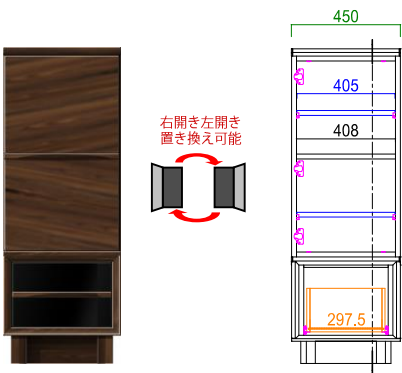

A Vローボード内部はA V機器が2~3台  
収納可能。棚板は取り外しも出来るので、  
A 4書類も入るようになります。  
一番右の引出内部は縦型のA V機器、モデ  
ムやルーターを収納しやすい仕様。

<側面図>

この部分にタップが置けます!

<イメージ>

A Vローボードの背面は壁にピッタリつけても  
電源タップを置けるよう隙間を設けています。  
配線もごちゃごちゃせずキレイにまとめられま  
す。

リビングテーブルの左右にはマガジンラック  
付き。雑誌も入る高さ設計です。  
中央部の大きな棚板は、急な来客時でも困  
らずサッと物を隠せます。

商品一覧/Items List

天板耐荷重 80kg

140AVローボード

サイズ: W1400 D455 H440  
定 価: ¥110,400 (税別)

天板耐荷重 80kg

160AVローボード

サイズ: W1600 D455 H440  
定 価: ¥123,500 (税別)

天板耐荷重 80kg

180AVローボード

サイズ: W1801 D455 H440  
定 価: ¥137,700 (税別)

45キャビネット

サイズ: W450 D455 H1300  
定 価: ¥93,800 (税別)

60チェスト

サイズ: W600 D455 H800  
定 価: ¥89,600 (税別)

天板耐荷重 15kg

130リビングテーブル

サイズ: W1300 D600 H390  
定 価: ¥77,300 (税別)