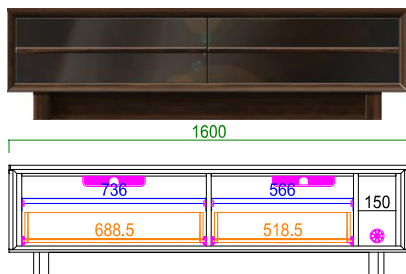

A Vローボード内部はA V機器が2~3台  
収納可能。棚板は取り外しも出来るので、  
A 4書類も入るようになります。  
一番右の引出内部は縦型のA V機器、モデ  
ムやルーターを収納しやすい仕様。

<側面図>

この部分にタップが置けます!

<イメージ>

A Vローボードの背面は壁にピッタリつけても  
電源タップを置けるよう隙間を設けています。  
配線もごちゃごちゃせずキレイにまとめられま  
す。

リビングテーブルの左右にはマガジンラック  
付き。雑誌も入る高さ設計です。  
中央部の大きな棚板は、急な来客時でも困  
らずサッと物を隠せます。

商品一覧/Items List

天板耐荷重 80kg

140AVローボード

サイズ: W1400 D455 H440  
定 価: ¥110,400 (税別)

天板耐荷重 80kg

160AVローボード

サイズ: W1600 D455 H440  
定 価: ¥123,500 (税別)

天板耐荷重 80kg

180AVローボード

サイズ: W1801 D455 H440  
定 価: ¥137,700 (税別)

45キャビネット

サイズ: W450 D455 H1300  
定 価: ¥93,800 (税別)

60チェスト

サイズ: W600 D455 H800  
定 価: ¥89,600 (税別)

天板耐荷重 15kg

130リビングテーブル

サイズ: W1300 D600 H390  
定 価: ¥77,300 (税別)