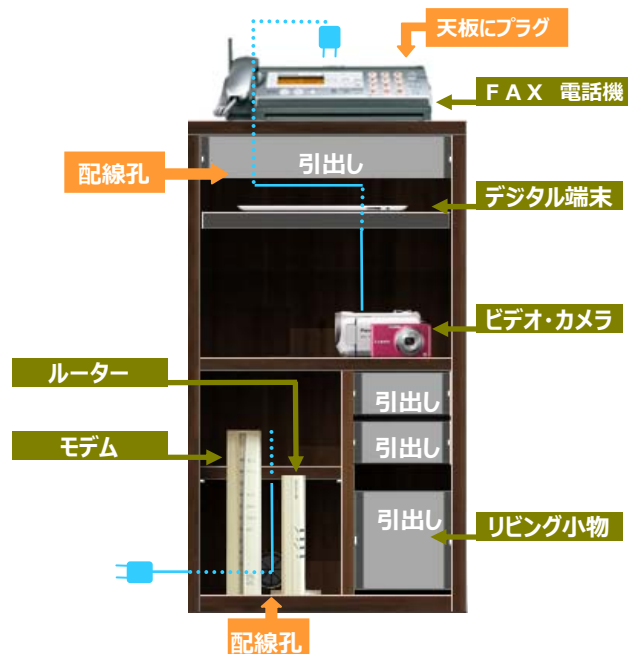

スライド棚にはノートPCやタブレット端末の定位置に。
 天板には2個口コンセントがあり、パソコンデスクとしてもお使い
 いただけます。(キャビネット)

扉内部は配線孔付きで、モデムやルーターの収納に便利。
 散らかりがちな小物が片付く小引出し3番も装備。
 (キャビネット)

■ サイドボード

90cmから150cm幅までのサイドボードを用意。
お部屋の間口に合わせて4サイズから選べます。

(サイズは目安になります。詳細はアイテム一覧をご確認ください。)

NEW 幅90cm

幅110cm

幅130cm

幅150cm

■ 130サイドボード

6個口コンセントだから家電を一箇所に収納できる！

■ 44キャビネット

引出しいっぱいに整理整頓、ノートPCデスクとしても活躍

2色対応

MP-NA
メイプルナチュラル

WN
ウォールナット

【表示寸法】
 外形寸法 内部寸法 棚板寸法 引出し内寸
 【金具類】
 空気孔 配線孔 金具類

Item

新サイズ NEW

90サイドボード

サイズ: W891 D438 H850