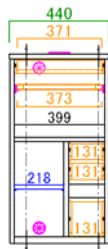

NEW 幅90cm

幅110cm

幅130cm

幅150cm

■ 130サイドボード

6個口コンセントだから家電を一箇所に収納できる！

■ 44キャビネット

引出しいっぱいに整理整頓、ノートPCデスクとしても活躍

2色対応

MP-NA
メイプルナチュラル

WN
ウォールナット

【表示寸法】
 外形寸法 内部寸法 棚板寸法 引出し内寸
 【金具類】
 空気孔 配線孔 金具類

Item

新サイズ NEW

90サイドボード

サイズ: W891 D438 H850

ご要望の多かった幅90cmを追加!

NEW

110サイドボード

サイズ: W1095 D438 H850

130サイドボード

サイズ: W1295 D438 H850

150サイドボード

サイズ: W1500 D438 H850

44キャビネット

サイズ: W440 D438 H850

Point

一般的な窓下に
収まる高さです。

850

2015.6.18

※印刷物につき、カラー写真の色が現物と異なる場合があります。また製品改良の為、予告なく仕様を変更することがあります。ご了承ください。
 この商品は最もホルムアルデヒド放散量の少ない材料や接着材を使って製造されています。

http://www.meuble.co.jp
 ホームページ (スマートフォン対応)
 Copyright ©Meuble Co.,Ltd. All Rights Reserved.