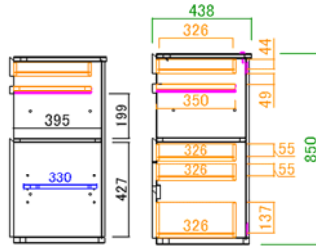

NEW 幅90cm

幅110cm

幅130cm

幅150cm

■ 130サイドボード

6個口コンセントだから家電を一箇所に収納できる！

■ 44キャビネット

引出しいっぱいに整理整頓、ノートPCデスクとしても活躍

2色対応

MP-NA
メイプルナチュラル

WN
ウォールナット

【表示寸法】
 外形寸法 内部寸法 棚板寸法 引出し内寸
 【金具類】
 空気孔 配線孔 金具類

Item

新サイズ NEW

90サイドボード

サイズ: W891 D438 H850

ご要望の多かった幅90cmを追加!

NEW

110サイドボード

サイズ: W1095 D438 H850

130サイドボード

サイズ: W1295 D438 H850

150サイドボード

サイズ: W1500 D438 H850

44キャビネット

サイズ: W440 D438 H850

Point

一般的な窓下に
収まる高さです。

850

2015.6.18

※印刷物につき、カラー写真の色が現物と異なる場合があります。また製品改良の為、予告なく仕様を変更することがあります。ご了承ください。
 この商品は最もホルムアルデヒド放散量の少ない材料や接着材を使って製造されています。

http://www.meuble.co.jp
 ホームページ (スマートフォン対応)
 Copyright ©Meuble Co.,Ltd. All Rights Reserved.