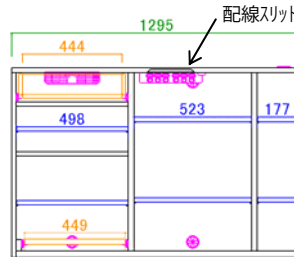

NEW 幅90cm

幅110cm

幅130cm

幅150cm

■ 130サイドボード

6個口コンセントだから家電を一箇所に収納できる！

■ 44キャビネット

引出しいっぱいに整理整頓、ノートPCデスクとしても活躍

2色対応

MP-NA
メイプルナチュラル

WN
ウォールナット

【表示寸法】
 外形寸法 内部寸法 棚板寸法 引出し内寸
 【金具類】
 空気孔 配線孔 金具類

Item

新サイズ NEW

90サイドボード

サイズ: W891 D438 H850

ご要望の多かった幅90cmを追加!

NEW

110サイドボード

サイズ: W1095 D438 H850

130サイドボード

サイズ: W1295 D438 H850

150サイドボード

サイズ: W1500 D438 H850