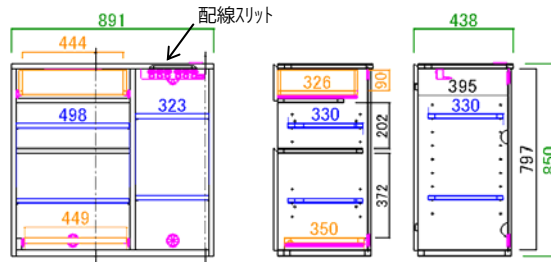

NEW 幅90cm

幅110cm

幅130cm

幅150cm

■ 130サイドボード

6個口コンセントだから家電を一箇所に収納できる！

■ 44キャビネット

引出しいっぱいに整理整頓、ノートPCデスクとしても活躍

2色対応

MP-NA
メイプルナチュラル

WN
ウォールナット

【表示寸法】
 外形寸法 内部寸法 棚板寸法 引出し内寸
 【金具類】
 空気孔 配線孔 金具類

Item

新サイズ NEW

90サイドボード

サイズ: W891 D438 H850

ご要望の多かった幅90cmを追加!

NEW

110サイドボード

サイズ: W1095 D438 H850

130サイドボード

サイズ: W1295 D438 H850

150サイドボード

サイズ: W1500 D438 H850

44キャビネット

サイズ: W440 D438 H850

Point

一般的な窓下に
収まる高さです。

850

2015.6.18

※印刷物につき、カラー写真の色が現物と異なる場合があります。また製品改良の為、予告なく仕様を変更することがあります。ご了承ください。
 この商品は最もホルムアルデヒド放散量の少ない材料や接着材を使って製造されています。

http://www.meuble.co.jp
 ホームページ (スマートフォン対応)
 Copyright ©Meuble Co.,Ltd. All Rights Reserved.