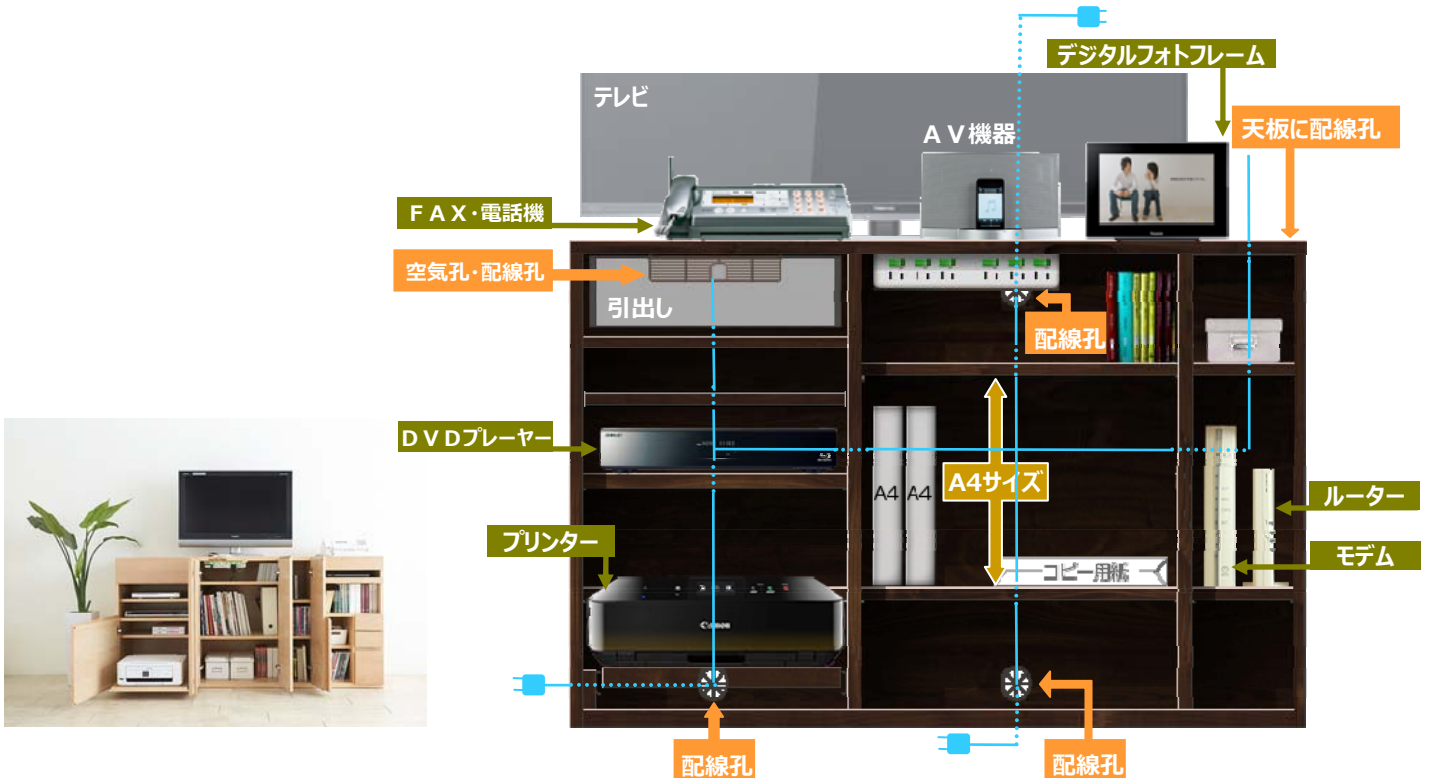

スライド棚にはノートPCやタブレット端末の定位置に。
 天板には2個口コンセントがあり、パソコンデスクとしてもお使い
 いただけます。(キャビネット)

扉内部は配線孔付きで、モデムやルーターの収納に便利。
 散らかりがちな小物が片付く小引出し3番も装備。
 (キャビネット)

■ サイドボード

90cmから150cm幅までのサイドボードを用意。
お部屋の間口に合わせて4サイズから選べます。

(サイズは目安になります。詳細はアイテム一覧をご確認ください。)

NEW 幅90cm

幅110cm

幅130cm

幅150cm

■ 130サイドボード

6個口コンセントだから家電を一箇所に収納できる！

■ 44キャビネット

引出しいっぱいに整理整頓、ノートPCデスクとしても活躍

2色対応

MP-NA
メイプルナチュラル

WN
ウォールナット

【表示寸法】
 外形寸法 内部寸法 棚板寸法 引出し内寸
 【金具類】
 空気孔 配線孔 金具類

Item

新サイズ NEW

90サイドボード

サイズ: W891 D438 H850