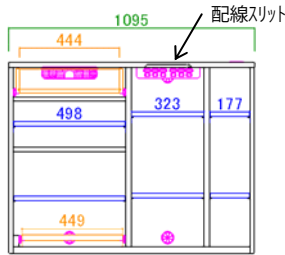

NEW 幅90cm

幅110cm

幅130cm

幅150cm

■ 130サイドボード

6個口コンセントだから家電を一箇所に収納できる！

■ 44キャビネット

引出しいっぱいに整理整頓、ノートPCデスクとしても活躍

2色対応

MP-NA
メイプルナチュラル

WN
ウォールナット

【表示寸法】
 外形寸法 内部寸法 棚板寸法 引出し内寸
 【金具類】
 空気孔 配線孔 金具類

Item

新サイズ NEW

90サイドボード

サイズ: W891 D438 H850

ご要望の多かった幅90cmを追加!

NEW

110サイドボード

サイズ: W1095 D438 H850

130サイドボード

サイズ: W1295 D438 H850

150サイドボード

サイズ: W1500 D438 H850

44キャビネット

サイズ: W440 D438 H850

Point

一般的な窓下に
収まる高さです。

850

2015.6.18

※印刷物につき、カラー写真の色が現物と異なる場合があります。また製品改良の為、予告なく仕様を変更することがあります。ご了承ください。
 この商品は最もホルムアルデヒド放散量の少ない材料や接着材を使って製造されています。

http://www.meuble.co.jp
 ホームページ (スマートフォン対応)
 Copyright ©Meuble Co.,Ltd. All Rights Reserved.