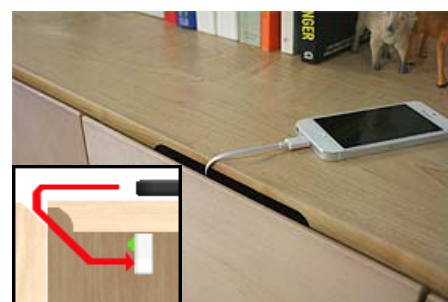

MP-NA(メープルナチュラル)
 130サイドボード/44キャビネット

Point

ハンドルレスのフラットデザインが美しい。
 天板の配線孔からモデムまでスマートに配線が可能です。
 (サイドボード)

スイッチ付き6個口コンセントを装備。リビングの電家製品を
 これ一台に収納できます。
 (サイドボード)

天板のスリットに配線を通し、扉を閉じたまま携帯電話などの
 充電ができます。(サイドボード)

下部のスライド棚にはプリンターを機能的に収納出来ます。
 (サイドボード)

スライド棚にはノートPCやタブレット端末の定位置に。
 天板には2個口コンセントがあり、パソコンデスクとしてもお使い
 いただけます。(キャビネット)

扉内部は配線孔付きで、モデムやルーターの収納に便利。
 散らかりがちな小物が片付く小引出し3番も装備。
 (キャビネット)

■ サイドボード

90cmから150cm幅までのサイドボードを用意。
お部屋の間口に合わせて4サイズから選べます。

(サイズは目安になります。詳細はアイテム一覧をご確認ください。)