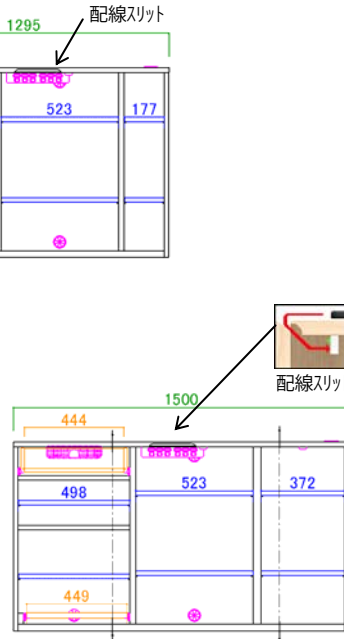

NEW 幅90cm

幅110cm

幅130cm

幅150cm

■ 130サイドボード

6個口コンセントだから家電を一箇所に収納できる！

■ 44キャビネット

引出しいっぱいに整理整頓、ノートPCデスクとしても活躍

2色対応

MP-NA
メイプルナチュラル

WN
ウォールナット

【表示寸法】
 外形寸法 内部寸法 棚板寸法 引出し内寸
 【金具類】
 空気孔 配線孔 金具類

Item

新サイズ NEW

90サイドボード

サイズ: W891 D438 H850

ご要望の多かった幅90cmを追加!

NEW

110サイドボード

サイズ: W1095 D438 H850

130サイドボード

サイズ: W1295 D438 H850

150サイドボード

サイズ: W1500 D438 H850

44キャビネット

サイズ: W440 D438 H850

Point

一般的な窓下に
収まる高さです。

850

2015.6.18

※印刷物につき、カラー写真の色が現物と異なる場合があります。また製品改良の為、予告なく仕様を変更することがあります。ご了承ください。
 この商品は最もホルムアルデヒド放散量の少ない材料や接着材を使って製造されています。

http://www.meuble.co.jp
 ホームページ (スマートフォン対応)
 Copyright ©Meuble Co.,Ltd. All Rights Reserved.