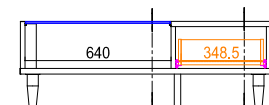

2016.8.19

Low board

Living table 引出し…1蓋

天板耐荷重 80kg

130 AV ローボード

サイズ: W 1299 D 450 H 415
定価: ¥89,600 (税別)

天板耐荷重 80kg

160 AV ローボード

サイズ: W 1599 D 450 H 415
定価: ¥98,100 (税別)

天板耐荷重 15kg

110 リビングテーブル

サイズ: W 1100 D 460 H 380
定価: ¥49,200 (税別)

【平面図】

Cabinet

右開き左開き
置き換え可能

40 キャビネット

サイズ: W 400 D 450 H 900
定価: ¥58,800 (税別)

Side board

52 サイドボード

サイズ: W 514 D 450 H 820
定価: ¥55,000 (税別)

86 サイドボード

サイズ: W 859 D 450 H 820
定価: ¥90,400 (税別)

121 サイドボード

サイズ: W 1204 D 450 H 820
定価: ¥123,100 (税別)

【表示寸法】
外部寸法
内部寸法
扉板寸法
引出し内寸
金具類