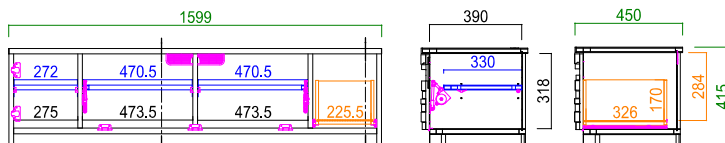

2016.8.19

Low board

Living table 引出し…1蓋

天板耐荷重 80kg

130 AV ローボード

サイズ: W 1299 D 450 H 415
定価: ¥89,600 (税別)

天板耐荷重 80kg

160 AV ローボード

サイズ: W 1599 D 450 H 415
定価: ¥98,100 (税別)

天板耐荷重 15kg

110 リビングテーブル

サイズ: W 1100 D 460 H 380
定価: ¥49,200 (税別)

【平面図】

Cabinet

右開き左開き
置き換え可能

40 キャビネット

サイズ: W 400 D 450 H 900
定価: ¥58,800 (税別)

Side board

52 サイドボード

サイズ: W 514 D 450 H 820
定価: ¥55,000 (税別)

86 サイドボード

サイズ: W 859 D 450 H 820
定価: ¥90,400 (税別)

121 サイドボード

サイズ: W 1204 D 450 H 820
定価: ¥123,100 (税別)