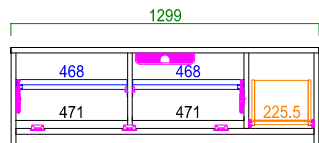

ココが
ポイント!

サイドボードは引出しと扉収納、収納物に合わせての収納が可能です。サイドボード全アイテムにスライド棚があり、プリンター等を収納できます。内部に配線孔もあるため、モデムやルーターも線がごちゃごちゃにならずきれいに収納できます。

【改定優良企業賞認定】
この商品はホルムアルデヒド
放散量の少ない材料や接着剤を
多く使用しています。

Meuble
株式会社モープル

http://www.meuble.co.jp
ホームページ(スマートフォン対応)
Copyright © Meuble Co.,Ltd. All Rights Reserved

2016.8.19

Low board

Living table 引出し…1蓋

天板耐荷重 80kg

130 AV ローボード

サイズ: W 1299 D 450 H 415
定価: ¥89,600 (税別)

天板耐荷重 80kg

160 AV ローボード

サイズ: W 1599 D 450 H 415
定価: ¥98,100 (税別)

天板耐荷重 15kg

110 リビングテーブル

サイズ: W 1100 D 460 H 380
定価: ¥49,200 (税別)

【平面図】

Cabinet

右開き左開き
置き換え可能

40 キャビネット

サイズ: W 400 D 450 H 900
定価: ¥58,800 (税別)

Side board

52 サイドボード

サイズ: W 514 D 450 H 820
定価: ¥55,000 (税別)

86 サイドボード

サイズ: W 859 D 450 H 820
定価: ¥90,400 (税別)

121 サイドボード

サイズ: W 1204 D 450 H 820
定価: ¥123,100 (税別)