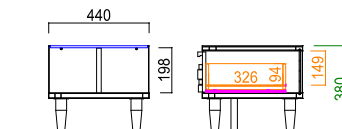

2016.8.19

Low board

Living table 引出し…1蓋

天板耐荷重 80kg

130 AV ローボード

サイズ: W 1299 D 450 H 415
定価: ¥89,600 (税別)

天板耐荷重 80kg

160 AV ローボード

サイズ: W 1599 D 450 H 415
定価: ¥98,100 (税別)

天板耐荷重 15kg

110 リビングテーブル

サイズ: W 1100 D 460 H 380
定価: ¥49,200 (税別)

【平面図】

Cabinet

右開き左開き
置き換え可能

40 キャビネット

サイズ: W 400 D 450 H 900
定価: ¥58,800 (税別)

Side board

52 サイドボード

サイズ: W 514 D 450 H 820
定価: ¥55,000 (税別)

86 サイドボード

サイズ: W 859 D 450 H 820
定価: ¥90,400 (税別)

121 サイドボード

サイズ: W 1204 D 450 H 820
定価: ¥123,100 (税別)

【表示寸法】
外部寸法
内部寸法
扉板寸法
引出し内寸
金具類