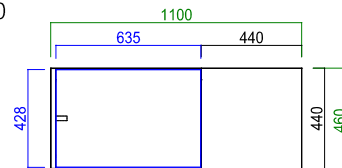

2016.8.19

Low board

Living table 引出し…1蓋

天板耐荷重 80kg

130 AV ローボード

サイズ: W 1299 D 450 H 415
定価: ¥89,600 (税別)

天板耐荷重 80kg

160 AV ローボード

サイズ: W 1599 D 450 H 415
定価: ¥98,100 (税別)

天板耐荷重 15kg

110 リビングテーブル

サイズ: W 1100 D 460 H 380
定価: ¥49,200 (税別)

【平面図】

Cabinet

右開き左開き
置き換え可能

40 キャビネット

サイズ: W 400 D 450 H 900
定価: ¥58,800 (税別)

Side board

52 サイドボード

サイズ: W 514 D 450 H 820
定価: ¥55,000 (税別)

86 サイドボード

サイズ: W 859 D 450 H 820
定価: ¥90,400 (税別)

121 サイドボード

サイズ: W 1204 D 450 H 820
定価: ¥123,100 (税別)

【表示寸法】
外部寸法
内部寸法
扉板寸法
引出し内寸
金具類