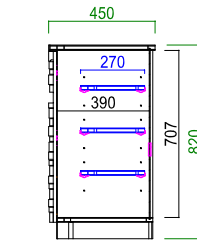

サイズ: W 1599 D 450 H 415
定価: ¥98,100 (税別)

天板耐荷重 15kg

110 リビングテーブル

サイズ: W 1100 D 460 H 380
定価: ¥49,200 (税別)

【平面図】

Cabinet

右開き左開き
置き換え可能

40 キャビネット

サイズ: W 400 D 450 H 900
定価: ¥58,800 (税別)

Side board

52 サイドボード

サイズ: W 514 D 450 H 820
定価: ¥55,000 (税別)

86 サイドボード

サイズ: W 859 D 450 H 820
定価: ¥90,400 (税別)

121 サイドボード

サイズ: W 1204 D 450 H 820
定価: ¥123,100 (税別)

【表示寸法】
外部寸法
内部寸法
扉板寸法
引出し内寸
金具類