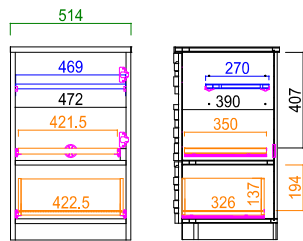

2016.8.19

Low board

Living table 引出し…1蓋

天板耐荷重 80kg

130 AV ローボード

サイズ: W 1299 D 450 H 415
定価: ¥89,600 (税別)

天板耐荷重 80kg

160 AV ローボード

サイズ: W 1599 D 450 H 415
定価: ¥98,100 (税別)

天板耐荷重 15kg

110 リビングテーブル

サイズ: W 1100 D 460 H 380
定価: ¥49,200 (税別)

【平面図】

Cabinet

右開き左開き
置き換え可能

40 キャビネット

サイズ: W 400 D 450 H 900
定価: ¥58,800 (税別)

Side board

52 サイドボード

サイズ: W 514 D 450 H 820
定価: ¥55,000 (税別)

86 サイドボード

サイズ: W 859 D 450 H 820
定価: ¥90,400 (税別)

121 サイドボード

サイズ: W 1204 D 450 H 820
定価: ¥123,100 (税別)

【表示寸法】
外部寸法
内部寸法
扉板寸法
引出し内寸
金具類