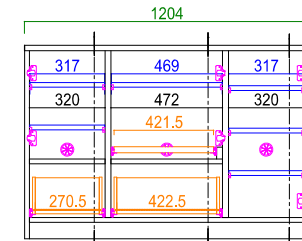

サイズ: W 1599 D 450 H 415
定価: ¥98,100 (税別)

天板耐荷重 15kg

110 リビングテーブル

サイズ: W 1100 D 460 H 380
定価: ¥49,200 (税別)

【平面図】

Cabinet

右開き左開き
置き換え可能

40 キャビネット

サイズ: W 400 D 450 H 900
定価: ¥58,800 (税別)

Side board

52 サイドボード

サイズ: W 514 D 450 H 820
定価: ¥55,000 (税別)

86 サイドボード

サイズ: W 859 D 450 H 820
定価: ¥90,400 (税別)

121 サイドボード

サイズ: W 1204 D 450 H 820
定価: ¥123,100 (税別)

【表示寸法】
外部寸法
内部寸法
扉板寸法
引出し内寸
金具類