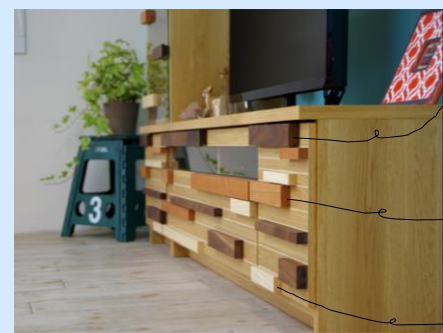

Walnut

Cherry

Ash