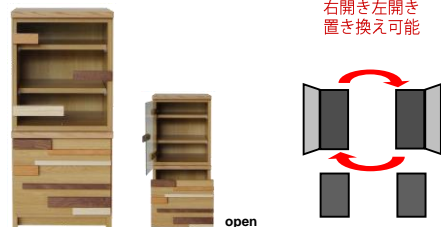

ココが
ポイント!

サイドボードは引出しと扉収納、収納物に合わせての収納が可能です。サイドボード全アイテムにスライド棚があり、プリンター等を収納できます。内部に配線孔もあるため、モデムやルーターも線がごちゃごちゃにならずきれいに収納できます。

【改定優良企業賞認定】
この商品はホルムアルデヒド
放散量の少ない材料や接着剤を
多く使用しています。

Meuble
株式会社モープル

http://www.meuble.co.jp
ホームページ(スマートフォン対応)
Copyright © Meuble Co.,Ltd. All Rights Reserved

サイズ: W 1599 D 450 H 415
定価: ¥98,100 (税別)

天板耐荷重 15kg

110 リビングテーブル

サイズ: W 1100 D 460 H 380
定価: ¥49,200 (税別)

【平面図】

Cabinet

右開き左開き
置き換え可能

40 キャビネット

サイズ: W 400 D 450 H 900
定価: ¥58,800 (税別)

Side board

52 サイドボード

サイズ: W 514 D 450 H 820
定価: ¥55,000 (税別)

86 サイドボード

サイズ: W 859 D 450 H 820
定価: ¥90,400 (税別)

121 サイドボード

サイズ: W 1204 D 450 H 820
定価: ¥123,100 (税別)