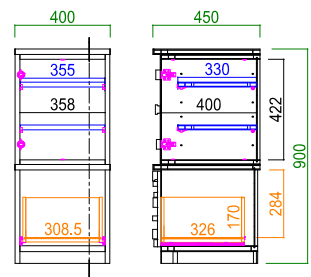

2016.8.19

Low board

Living table 引出し…1蓋

天板耐荷重 80kg

130 AV ローボード

サイズ: W 1299 D 450 H 415
定価: ¥89,600 (税別)

天板耐荷重 80kg

160 AV ローボード

サイズ: W 1599 D 450 H 415
定価: ¥98,100 (税別)

天板耐荷重 15kg

110 リビングテーブル

サイズ: W 1100 D 460 H 380
定価: ¥49,200 (税別)

【平面図】

Cabinet

右開き左開き
置き換え可能

40 キャビネット

サイズ: W 400 D 450 H 900
定価: ¥58,800 (税別)

Side board

52 サイドボード

サイズ: W 514 D 450 H 820
定価: ¥55,000 (税別)

86 サイドボード

サイズ: W 859 D 450 H 820
定価: ¥90,400 (税別)

121 サイドボード

サイズ: W 1204 D 450 H 820
定価: ¥123,100 (税別)

【表示寸法】
外部寸法
内部寸法
扉板寸法
引出し内寸
金具類