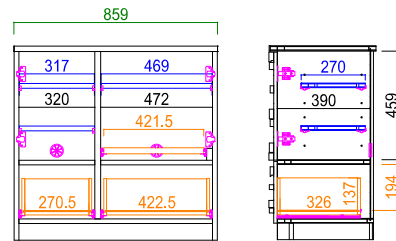

2016.8.19

Low board

Living table 引出し…1蓋

天板耐荷重 80kg

130 AV ローボード

サイズ: W 1299 D 450 H 415
定価: ¥89,600 (税別)

天板耐荷重 80kg

160 AV ローボード

サイズ: W 1599 D 450 H 415
定価: ¥98,100 (税別)

天板耐荷重 15kg

110 リビングテーブル

サイズ: W 1100 D 460 H 380
定価: ¥49,200 (税別)

【平面図】

Cabinet

右開き左開き
置き換え可能

40 キャビネット

サイズ: W 400 D 450 H 900
定価: ¥58,800 (税別)

Side board

52 サイドボード

サイズ: W 514 D 450 H 820
定価: ¥55,000 (税別)

86 サイドボード

サイズ: W 859 D 450 H 820
定価: ¥90,400 (税別)

121 サイドボード

サイズ: W 1204 D 450 H 820
定価: ¥123,100 (税別)

【表示寸法】
外部寸法
内部寸法
扉板寸法
引出し内寸
金具類