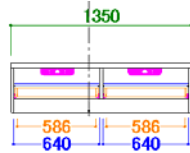

# アイテム一覧

OK-NA OK-BR 2色対応

【表示寸法】  
外形寸法 内部寸法 棚板寸法 引出し内寸  
【金具類】  
空気孔 配線孔 金具類

天板耐荷重80kg

135AVローボード

サイズ：W1350 D465 H380

最大**55型**TVまで設置可能  
※一部TVを除く

天板耐荷重80kg

155AVローボード

サイズ：W1550 D465 H380

最大**65型**TVまで設置可能  
※一部TVを除く

カウンター耐荷重80kg

135AVハイボード

サイズ：W1350 D465 H1560

最大**55型**TVまで設置可能  
※一部TVを除く

カウンター耐荷重80kg

155AVハイボード

サイズ：W1550 D465 H1560

最大**60型**TVまで設置可能  
※一部TVを除く

40キャビネット (左右対応)

サイズ：W400 D465 H1560

60キャビネット

サイズ：W600 D465 H1560