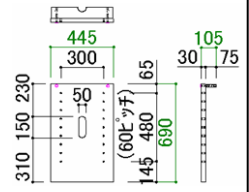

155AVローボード

サイズ：W1550 D465 H380

最大**65型**TVまで設置可能  
※一部TVを除く

カウンター耐荷重80kg

135AVハイボード

サイズ：W1350 D465 H1560

最大**55型**TVまで設置可能  
※一部TVを除く

カウンター耐荷重80kg

155AVハイボード

サイズ：W1550 D465 H1560

最大**60型**TVまで設置可能  
※一部TVを除く

40キャビネット (左右対応)

サイズ：W400 D465 H1560

60キャビネット

サイズ：W600 D465 H1560

※黒・白のリバーシブル仕様です。

壁掛けパネル  
サイズ：W445 D105 H690

引き出し2盃付きでちょっとした収納もできます。  
棚板はリモコン置きに最適。

100リビングテーブル

サイズ：W1000 D527 H380

天板耐荷重15kg

(注意) 天板耐荷重は推奨荷重です。家具の上にとったり(踏み台の代わりに使う)、不安定な姿勢で使うなど通常の用途以外の使用は避けて下さい。家具の破損や、転倒の原因となります。