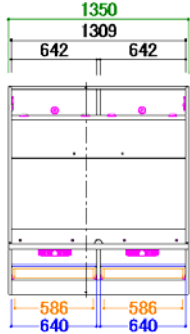

# アイテム一覧

OK-NA OK-BR 2色対応

【表示寸法】  
外形寸法 内部寸法 棚板寸法 引出し内寸  
【金具類】  
空気孔 配線孔 金具類

天板耐荷重80kg

135AVローボード

サイズ：W1350 D465 H380

最大**55型**TVまで設置可能  
※一部TVを除く

天板耐荷重80kg

155AVローボード

サイズ：W1550 D465 H380

最大**65型**TVまで設置可能  
※一部TVを除く

カウンター耐荷重80kg

135AVハイボード

サイズ：W1350 D465 H1560

最大**55型**TVまで設置可能  
※一部TVを除く

カウンター耐荷重80kg

155AVハイボード

サイズ：W1550 D465 H1560

最大**60型**TVまで設置可能  
※一部TVを除く

40キャビネット (左右対応)

サイズ：W400 D465 H1560

60キャビネット

サイズ：W600 D465 H1560

※黒・白のリバーシブル仕様です。

壁掛けパネル  
サイズ：W445 D105 H690

引き出し2盃付きでちょっとした収納もできます。  
棚板はリモコン置きに最適。

100リビングテーブル

サイズ：W1000 D527 H380

天板耐荷重15kg

(注意) 天板耐荷重は推奨荷重です。家具の上にとったり(踏み台の代わりに使う)、不安定な姿勢で使うなど通常の用途以外の使用は避けて下さい。家具の破損や、転倒の原因となります。