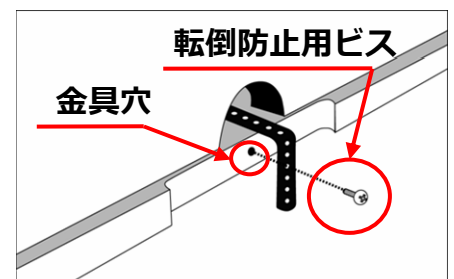

天板には配線孔付き！TVの配線に便利でAV機器の熱逃がしにもなります。

フラップ扉にはソフトダウステーを採用！衝撃を抑えゆっくりと開きます。開き扉にはダンパー機能を採用！衝撃を抑えゆっくりと閉まります。

転倒防止用ビス

金具穴

A Vローボードの天板後ろにTV付属の固定ベルトを取り付けるネジがついています。