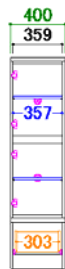

# アイテム一覧

OK-NA OK-BR 2色対応

【表示寸法】  
外形寸法 内部寸法 棚板寸法 引出し内寸  
【金具類】  
空気孔 配線孔 金具類

天板耐荷重80kg

135AVローボード

サイズ：W1350 D465 H380

最大**55型**TVまで設置可能  
※一部TVを除く

天板耐荷重80kg

155AVローボード

サイズ：W1550 D465 H380

最大**65型**TVまで設置可能  
※一部TVを除く

カウンター耐荷重80kg

135AVハイボード

サイズ：W1350 D465 H1560

最大**55型**TVまで設置可能  
※一部TVを除く

カウンター耐荷重80kg

155AVハイボード

サイズ：W1550 D465 H1560

最大**60型**TVまで設置可能  
※一部TVを除く

40キャビネット (左右対応)

サイズ：W400 D465 H1560

60キャビネット

サイズ：W600 D465 H1560

※黒・白のリバーシブル仕様です。

壁掛けパネル  
サイズ：W445 D105 H690

引き出し2盃付きでちょっとした収納もできます。  
棚板はリモコン置きに最適。

100リビングテーブル

サイズ：W1000 D527 H380

天板耐荷重15kg

(注意) 天板耐荷重は推奨荷重です。家具の上にとったり(踏み台の代わりに使う)、不安定な姿勢で使うなど通常の用途以外の使用は避けて下さい。家具の破損や、転倒の原因となります。