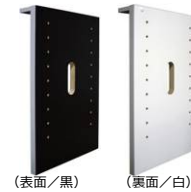

壁掛けパネル
サイズ：W445 D105 H690