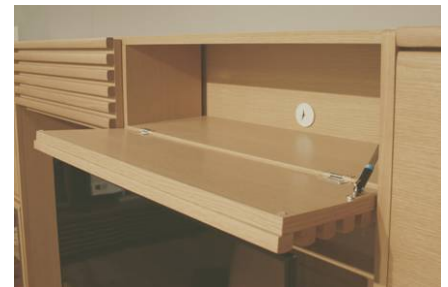

# grille グリーユ

オークの  
温かい木目が  
部屋の空間を彩る

◆主な仕様◆

本体：プリント紙化粧繊維板  
前面：MDF・オーク無垢材、突板（セラウッド塗装）  
ガラス：3.3mm透明ガラス

OK-BR オークブラウン

格子状の前板が和モダンを演出。

格子のデザインで内部が見えにくい

上台には配線孔も付いているので家電の収納も可能です。

天板には配線孔付き！TVの配線に便利でAV機器の熱逃がしにもなります。

フラップ扉にはソフトダウステーを採用！衝撃を抑えゆっくりと開きます。開き扉にはダンパー機能を採用！衝撃を抑えゆっくりと閉まります。

転倒防止用ビス

金具穴

A Vローボードの天板後ろにTV付属の固定ベルトを取り付けるネジがついています。