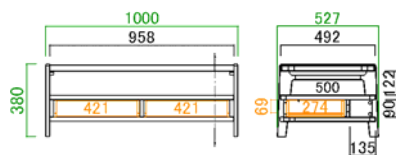

155AVハイボード

サイズ：W1550 D465 H1560

最大**60型**TVまで設置可能  
※一部TVを除く

40キャビネット (左右対応)

サイズ：W400 D465 H1560

60キャビネット

サイズ：W600 D465 H1560

※黒・白のリバーシブル仕様です。

壁掛けパネル  
サイズ：W445 D105 H690

引き出し2盃付きでちょっとした収納もできます。  
棚板はリモコン置きに最適。

100リビングテーブル

サイズ：W1000 D527 H380

天板耐荷重15kg

(注意) 天板耐荷重は推奨荷重です。家具の上にとったり(踏み台の代わりに使う)、不安定な姿勢で使うなど通常の用途以外の使用は避けて下さい。家具の破損や、転倒の原因となります。