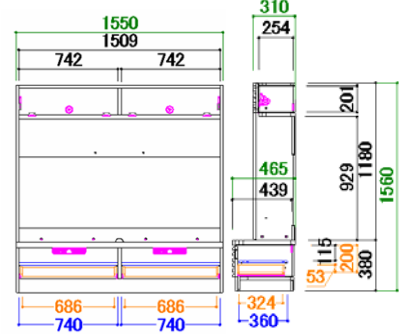

# アイテム一覧

OK-NA OK-BR 2色対応

【表示寸法】  
外形寸法 内部寸法 棚板寸法 引出し内寸  
【金具類】  
空気孔 配線孔 金具類

天板耐荷重80kg

135AVローボード

サイズ：W1350 D465 H380

最大**55型**TVまで設置可能  
※一部TVを除く

天板耐荷重80kg

155AVローボード

サイズ：W1550 D465 H380

最大**65型**TVまで設置可能  
※一部TVを除く

カウンター耐荷重80kg

135AVハイボード

サイズ：W1350 D465 H1560

最大**55型**TVまで設置可能  
※一部TVを除く

カウンター耐荷重80kg

155AVハイボード

サイズ：W1550 D465 H1560

最大**60型**TVまで設置可能  
※一部TVを除く

40キャビネット (左右対応)

サイズ：W400 D465 H1560

60キャビネット

サイズ：W600 D465 H1560

※黒・白のリバーシブル仕様です。

壁掛けパネル  
サイズ：W445 D105 H690

引き出し2盃付きでちょっとした収納もできます。  
棚板はリモコン置きに最適。

100リビングテーブル

サイズ：W1000 D527 H380

天板耐荷重15kg

(注意) 天板耐荷重は推奨荷重です。家具の上にとったり(踏み台の代わりに使う)、不安定な姿勢で使うなど通常の用途以外の使用は避けて下さい。家具の破損や、転倒の原因となります。