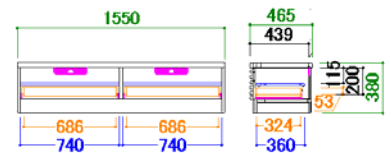

# アイテム一覧

OK-NA OK-BR 2色対応

【表示寸法】  
外形寸法 内部寸法 棚板寸法 引出し内寸  
【金具類】  
空気孔 配線孔 金具類

天板耐荷重80kg

135AVローボード

サイズ：W1350 D465 H380

最大**55型**TVまで設置可能  
※一部TVを除く

天板耐荷重80kg

155AVローボード

サイズ：W1550 D465 H380

最大**65型**TVまで設置可能  
※一部TVを除く

カウンター耐荷重80kg

135AVハイボード

サイズ：W1350 D465 H1560

最大**55型**TVまで設置可能  
※一部TVを除く

カウンター耐荷重80kg

155AVハイボード

サイズ：W1550 D465 H1560

最大**60型**TVまで設置可能  
※一部TVを除く

40キャビネット (左右対応)

サイズ：W400 D465 H1560

60キャビネット

サイズ：W600 D465 H1560