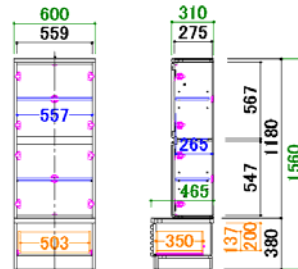

# アイテム一覧

OK-NA OK-BR 2色対応

【表示寸法】  
外形寸法 内部寸法 棚板寸法 引出し内寸  
【金具類】  
空気孔 配線孔 金具類

天板耐荷重80kg

135AVローボード

サイズ：W1350 D465 H380

最大**55型**TVまで設置可能  
※一部TVを除く

天板耐荷重80kg

155AVローボード

サイズ：W1550 D465 H380

最大**65型**TVまで設置可能  
※一部TVを除く

カウンター耐荷重80kg

135AVハイボード

サイズ：W1350 D465 H1560

最大**55型**TVまで設置可能  
※一部TVを除く

カウンター耐荷重80kg

155AVハイボード

サイズ：W1550 D465 H1560

最大**60型**TVまで設置可能  
※一部TVを除く

40キャビネット (左右対応)

サイズ：W400 D465 H1560

60キャビネット

サイズ：W600 D465 H1560

※黒・白のリバーシブル仕様です。

壁掛けパネル  
サイズ：W445 D105 H690

引き出し2盃付きでちょっとした収納もできます。  
棚板はリモコン置きに最適。

100リビングテーブル

サイズ：W1000 D527 H380

天板耐荷重15kg

(注意) 天板耐荷重は推奨荷重です。家具の上にとったり(踏み台の代わりに使う)、不安定な姿勢で使うなど通常の用途以外の使用は避けて下さい。家具の破損や、転倒の原因となります。