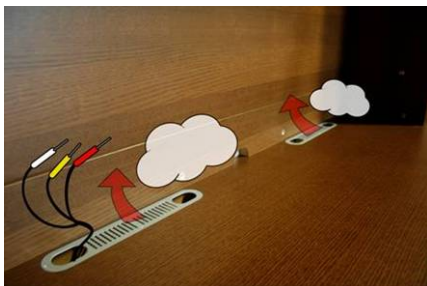

# grille グリーユ

オークの  
温かい木目が  
部屋の空間を彩る

◆主な仕様◆

本体：プリント紙化粧繊維板  
前面：MDF・オーク無垢材、突板（セラウッド塗装）  
ガラス：3.3mm透明ガラス

OK-BR オークブラウン

格子状の前板が和モダンを演出。

格子のデザインで内部が見えにくい

上台には配線孔も付いているので家電の収納も可能です。

天板には配線孔付き！TVの配線に便利でAV機器の熱逃がしにもなります。

フラップ扉にはソフトダウステーを採用！衝撃を抑えゆっくりと開きます。開き扉にはダンパー機能を採用！衝撃を抑えゆっくりと閉まります。

転倒防止用ビス

金具穴

A Vローボードの天板後ろにTV付属の固定ベルトを取り付けるネジがついています。