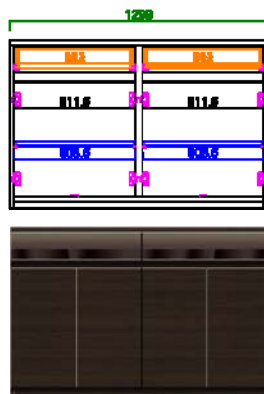

Gallop ギャロップ

前板・扉 / アルダー突板・アルダー無垢材
 前板ガラス / 3mm透明ガラス
 扉 / ガラス / 4mm透明強化ガラス 透明フィルム貼り
 カウンター / 強化シート
 本体 / プリント紙化粧繊維板

2色対応

AL-DA
アルダーダーク

AL-CH
アルダーチェリー

【表示寸法】 外形寸法 内部寸法 棚板寸法 引出し内寸 金具類

AL-DA
アルダーダーク

・130サイドボード

・40キャビネット

商品一覧 / Items

110サイドボード

サイズ: W1099 D315 H844

130サイドボード

サイズ: W1299 D315 H844

40キャビネット

サイズ: W400 D315 H844

point

奥行31.5cmスリムタイプ!

柔らかな面形とハンドルレスのシンプルデザインは、どのインテリアにも馴染みます。

天板の切りカギで壁にびつたり設置。スマート配線ですっきり!

point

55キュリオケース

サイズ: W550 D385 H1700

LED照明は消費電力は従来の白熱灯の約1/8で長寿命。