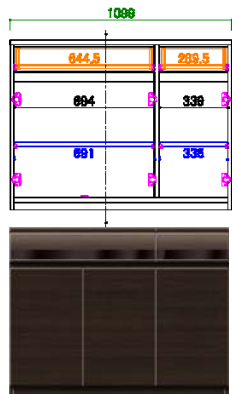

Gallop ギャロップ

前板・扉 / アルダー突板・アルダー無垢材
 前板ガラス / 3mm透明ガラス
 扉 / ガラス / 4mm透明強化ガラス 透明フィルム貼り
 カウンター / 強化シート
 本体 / プリント紙化粧繊維板

2色対応

AL-DA
アルダーダーク

AL-CH
アルダーチェリー

【表示寸法】 外形寸法 内部寸法 棚板寸法 引出し内寸 金具類

AL-DA
アルダーダーク

・130サイドボード

・40キャビネット

商品一覧 / Items

110サイドボード

サイズ: W1099 D315 H844

130サイドボード

サイズ: W1299 D315 H844

40キャビネット

サイズ: W400 D315 H844

point

奥行31.5cmスリムタイプ!

柔らかな面形とハンドルレスのシンプルデザインは、どのインテリアにも馴染みます。

天板の切りカギで壁にびつたり設置。スマート配線ですっきり!

point

55キュリオケース

サイズ: W550 D385 H1700

LED照明は消費電力は従来の白熱灯の約1/8で長寿命。