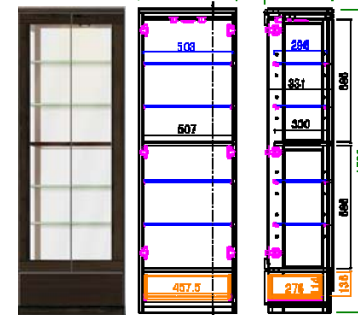

・40キャビネット

商品一覧 / Items

110サイドボード

サイズ: W1099 D315 H844

130サイドボード

サイズ: W1299 D315 H844

40キャビネット

サイズ: W400 D315 H844

point

奥行31.5cmスリムタイプ!

柔らかな面形とハンドルレスのシンプルデザインは、どのインテリアにも馴染みます。

天板の切りカギで壁にびつたり設置。スマート配線ですっきり!

point

55キュリオケース

サイズ: W550 D385 H1700

LED照明は消費電力は従来の白熱灯の約1/8で長寿命。