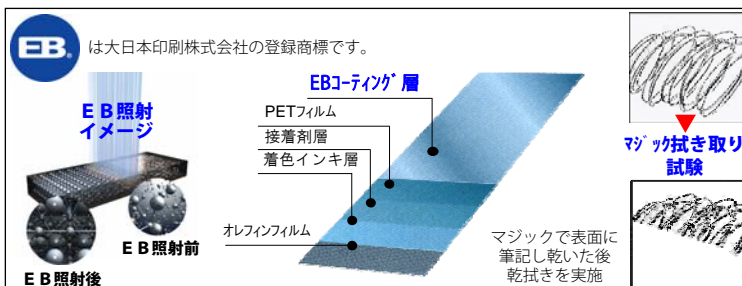

Point

リビングルームに『ロータイプ』

ダイニング・ベッドルームに『ハイタイプ』

ソファでTVを見る丁度良い高さ。

70 cm

ダイニングからでもTVが見やすい高さ。

天板・前面は艶やかな鏡面に、控え目な木目が美しいハイグロスシート仕様です。本体シートと同様のEBコーティングにより、キズや汚れに強く美しさ長持ちします。

ガラス扉にはキラリと輝くアクセントライン。

天板には配線孔がありテレビなどのAV機器の配線ができます。通気孔の役割もあり、内部に収納するAV機器の熱逃がし効果もあります。

Lタイプ (高さ 45cm)

Hタイプ (高さ 70cm)

HS-BK HS-WH

2色対応

【表示寸法】
外形寸法 内部寸法 棚板寸法 引出し内寸

天板耐荷重 80kg

80A VボードL