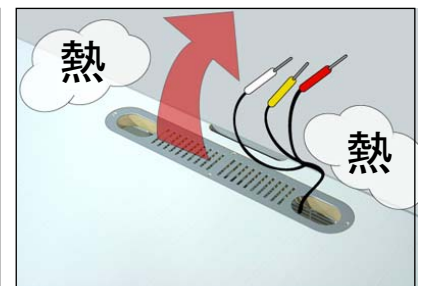

Point

リビングルームに『ロータイプ』

ダイニング・ベッドルームに『ハイタイプ』

ソファでTVを見る丁度良い高さ。

70 cm

ダイニングからでもTVが見やすい高さ。

天板・前面は艶やかな鏡面に、控え目な木目が美しいハイグロスシート仕様です。本体シートと同様のEBコーティングにより、キズや汚れに強く美しさ長持ちします。

ガラス扉にはキラリと輝くアクセントライン。

天板には配線孔がありテレビなどのAV機器の配線ができます。通気孔の役割もあり、内部に収納するAV機器の熱逃がし効果もあります。

Lタイプ (高さ 45cm)

Hタイプ (高さ 70cm)

HS-BK HS-WH

2色対応

【表示寸法】
外形寸法 内部寸法 棚板寸法 引出し内寸

天板耐荷重 80kg

80A VボードL