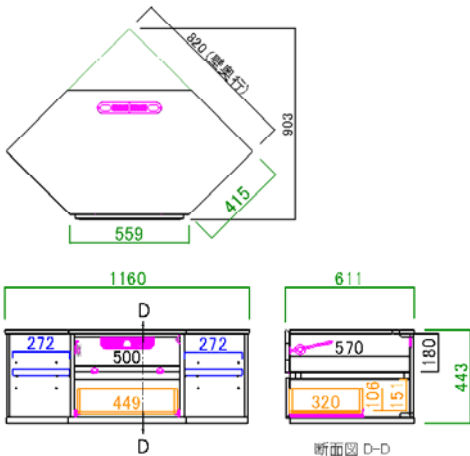

Point

リビングルームに『ロータイプ』

ダイニング・ベッドルームに『ハイタイプ』

ソファでTVを見る丁度良い高さ。

70 cm

ダイニングからでもTVが見やすい高さ。

天板・前面は艶やかな鏡面に、控え目な木目が美しいハイグロスシート仕様です。本体シートと同様のEBコーティングにより、キズや汚れに強く美しさ長持ちします。

ガラス扉にはキラリと輝くアクセントライン。

天板には配線孔がありテレビなどのAV機器の配線ができます。通気孔の役割もあり、内部に収納するAV機器の熱逃がし効果もあります。

Lタイプ (高さ 45cm)

Hタイプ (高さ 70cm)

HS-BK HS-WH

2色対応

【表示寸法】
外形寸法 内部寸法 棚板寸法 引出し内寸

天板耐荷重 80kg

80A VボードL

サイズ: W800 D446 H443

80A VボードH

サイズ: W800 D446 H698

120A VボードL

サイズ: W1200 D446 H443

120A VボードH

サイズ: W1200 D446 H698

116A VコーナーボードL

サイズ: W1160 D611 H443

116A VコーナーボードH

サイズ: W1160 D611 H698

2014.5.22

※印刷物につき、カラー写真の色が現物と異なる場合があります。また製品改良の為、予告なく仕様を変更することがあります。ご了承ください。

ホームページをリニューアルしました。
(スマートフォン対応)

安心安全の素材で愛されています。
F★★★★★
(最高基準の低ホルムアルデヒド仕様)