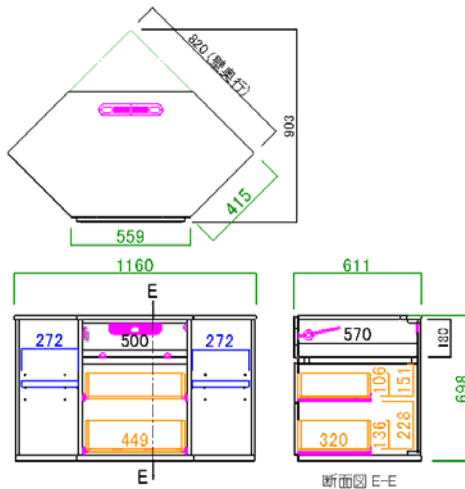

Classy

クラッシー

本体/プリント紙化粧繊維板
 カウンター・前板/ハイグロスシート・MDF
 ガラス扉/3mm透明広面取りガラス

70 cm

一般的な窓下に
 収まる高さです。

HS-BK

インテリアに合わせて好みの高さと色がお選びいただけます

HS-WH

天板には配線孔がありテレビなどのAV機器の配線ができます。通気孔の役割もあり、内部に収納するAV機器の熱逃がし効果もあります。

Lタイプ (高さ 45cm)

Hタイプ (高さ 70cm)

HS-BK HS-WH

2色対応

【表示寸法】
外形寸法 内部寸法 棚板寸法 引出し内寸

天板耐荷重 80kg

80A VボードL

サイズ: W800 D446 H443

80A VボードH

サイズ: W800 D446 H698

120A VボードL

サイズ: W1200 D446 H443

120A VボードH

サイズ: W1200 D446 H698

116A VコーナーボードL

サイズ: W1160 D611 H443

116A VコーナーボードH

サイズ: W1160 D611 H698

2014.5.22

※印刷物につき、カラー写真の色が現物と異なる場合があります。また製品改良の為、予告なく仕様を変更することがあります。ご了承ください。

ホームページをリニューアルしました。
(スマートフォン対応)

安心安全の素材で愛されています。
F★★★★★
(最高基準の低ホルムアルデヒド仕様)