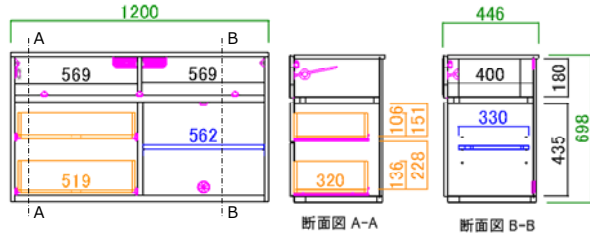

天板には配線孔がありテレビなどのAV機器の配線ができます。通気孔の役割もあり、内部に収納するAV機器の熱逃がし効果もあります。

Lタイプ (高さ 45cm)

Hタイプ (高さ 70cm)

HS-BK HS-WH

2色対応

【表示寸法】
外形寸法 内部寸法 棚板寸法 引出し内寸

天板耐荷重 80kg

80A VボードL

サイズ: W800 D446 H443

80A VボードH

サイズ: W800 D446 H698

120A VボードL

サイズ: W1200 D446 H443

120A VボードH

サイズ: W1200 D446 H698

116A VコーナーボードL

サイズ: W1160 D611 H443

116A VコーナーボードH

サイズ: W1160 D611 H698

2014.5.22

※印刷物につき、カラー写真の色が現物と異なる場合があります。また製品改良の為、予告なく仕様を変更することがあります。ご了承ください。

ホームページをリニューアルしました。
(スマートフォン対応)

安心安全の素材で愛されています。
F★★★★★
(最高基準の低ホルムアルデヒド仕様)