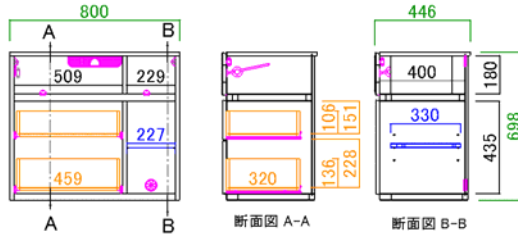

Point

リビングルームに『ロータイプ』

ダイニング・ベッドルームに『ハイタイプ』

ソファでTVを見る丁度良い高さ。

70 cm

ダイニングからでもTVが見やすい高さ。

天板・前面は艶やかな鏡面に、控え目な木目が美しいハイグロスシート仕様です。本体シートと同様のEBコーティングにより、キズや汚れに強く美しさ長持ちします。

ガラス扉にはキラリと輝くアクセントライン。

天板には配線孔がありテレビなどのAV機器の配線ができます。通気孔の役割もあり、内部に収納するAV機器の熱逃がし効果もあります。

Lタイプ (高さ 45cm)

Hタイプ (高さ 70cm)

HS-BK HS-WH

2色対応

【表示寸法】
外形寸法 内部寸法 棚板寸法 引出し内寸

天板耐荷重 80kg

80A VボードL

サイズ: W800 D446 H443

80A VボードH

サイズ: W800 D446 H698

120A VボードL

サイズ: W1200 D446 H443

120A VボードH

サイズ: W1200 D446 H698

116A VコーナーボードL

サイズ: W1160 D611 H443

116A VコーナーボードH

サイズ: W1160 D611 H698

2014.5.22

※印刷物につき、カラー写真の色が現物と異なる場合があります。また製品改良の為、予告なく仕様を変更することがあります。ご了承ください。

ホームページをリニューアルしました。
(スマートフォン対応)

安心安全の素材で愛されています。
F★★★★★
(最高基準の低ホルムアルデヒド仕様)