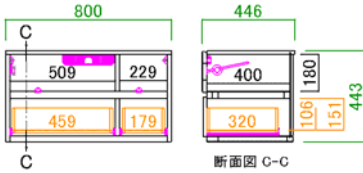

天板には配線孔がありテレビなどのAV機器の配線ができます。通気孔の役割もあり、内部に収納するAV機器の熱逃がし効果もあります。

Lタイプ (高さ 45cm)

Hタイプ (高さ 70cm)

HS-BK HS-WH

2色対応

【表示寸法】
外形寸法 内部寸法 棚板寸法 引出し内寸

天板耐荷重 80kg

80A VボードL

サイズ: W800 D446 H443

80A VボードH

サイズ: W800 D446 H698

120A VボードL

サイズ: W1200 D446 H443

120A VボードH

サイズ: W1200 D446 H698

116A VコーナーボードL

サイズ: W1160 D611 H443

116A VコーナーボードH

サイズ: W1160 D611 H698

2014.5.22

※印刷物につき、カラー写真の色が現物と異なる場合があります。また製品改良の為、予告なく仕様を変更することがあります。ご了承ください。

ホームページをリニューアルしました。
(スマートフォン対応)

安心安全の素材で愛されています。
F★★★★★
(最高基準の低ホルムアルデヒド仕様)