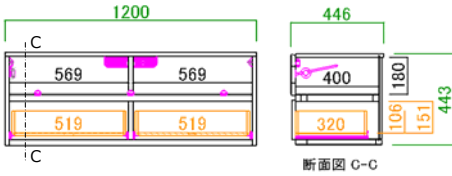

天板には配線孔がありテレビなどのAV機器の配線ができます。通気孔の役割もあり、内部に収納するAV機器の熱逃がし効果もあります。

Lタイプ (高さ 45cm)

Hタイプ (高さ 70cm)

HS-BK HS-WH

2色対応

【表示寸法】
外形寸法 内部寸法 棚板寸法 引出し内寸

天板耐荷重 80kg

80A VボードL

サイズ: W800 D446 H443

80A VボードH

サイズ: W800 D446 H698

120A VボードL

サイズ: W1200 D446 H443

120A VボードH

サイズ: W1200 D446 H698

116A VコーナーボードL

サイズ: W1160 D611 H443

116A VコーナーボードH

サイズ: W1160 D611 H698

2014.5.22

※印刷物につき、カラー写真の色が現物と異なる場合があります。また製品改良の為、予告なく仕様を変更することがあります。ご了承ください。

ホームページをリニューアルしました。
(スマートフォン対応)

安心安全の素材で愛されています。
F★★★★★
(最高基準の低ホルムアルデヒド仕様)