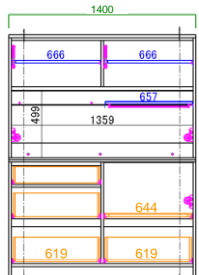

OK-NA
オークナチュラル
商品一覧 / Items

WN
ウォールナット

・ 60オープンボード・100キッチンボード

・ 40ダイニングボード・120キッチンボード

シェルフはハンガーパイプ付き。キッチンツールを並べて可愛く！

右開き左開き
置き換え可能

キッチンボード共通断面図

【表示寸法】
外形寸法
内部寸法
棚板寸法
引出し内寸
金具類

100キッチンボード
サイズ: W1000 D465 H1821
定価: ¥207,300 (税別)

120キッチンボード
サイズ: W1200 D465 H1821
定価: ¥221,900 (税別)

140キッチンボード
サイズ: W1400 D465 H1821
定価: ¥253,500 (税別)

60オープンボード
サイズ: W600 D465 H1821
定価: ¥111,900 (税別)

40ダイニングボード
サイズ: W400 D465 H1821
定価: ¥88,100 (税別)