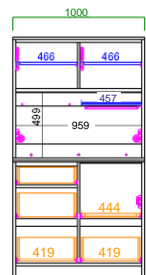

OK-NA
オークナチュラル
商品一覧 / Items

WN
ウォールナット

・ 60オープンボード・100キッチンボード

・ 40ダイニングボード・120キッチンボード

シェルフはハンガーパイプ付き。キッチンツールを並べて可愛く！

右開き左開き
置き換え可能

キッチンボード共通断面図

【表示寸法】
外形寸法
内部寸法
棚板寸法
引出し内寸
金具類

100キッチンボード
サイズ: W1000 D465 H1821
定価: ¥207,300 (税別)

120キッチンボード
サイズ: W1200 D465 H1821
定価: ¥221,900 (税別)

140キッチンボード
サイズ: W1400 D465 H1821
定価: ¥253,500 (税別)

60オープンボード
サイズ: W600 D465 H1821
定価: ¥111,900 (税別)

40ダイニングボード
サイズ: W400 D465 H1821
定価: ¥88,100 (税別)