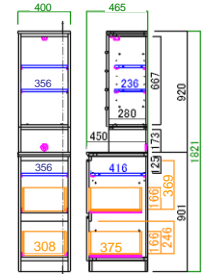

OK-NA
オークナチュラル
商品一覧 / Items

WN
ウォールナット

・ 60オープンボード・100キッチンボード

・ 40ダイニングボード・120キッチンボード

シェルフはハンガーパイプ付き。キッチンツールを並べて可愛く！

右開き左開き
置き換え可能

キッチンボード共通断面図

【表示寸法】
外形寸法
内部寸法
棚板寸法
引出し内寸
金具類

100キッチンボード
サイズ: W1000 D465 H1821
定価: ¥207,300 (税別)

120キッチンボード
サイズ: W1200 D465 H1821
定価: ¥221,900 (税別)

140キッチンボード
サイズ: W1400 D465 H1821
定価: ¥253,500 (税別)

60オープンボード
サイズ: W600 D465 H1821
定価: ¥111,900 (税別)

40ダイニングボード
サイズ: W400 D465 H1821
定価: ¥88,100 (税別)