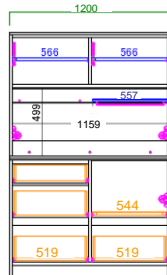

OK-NA
オークナチュラル
商品一覧 / Items

WN
ウォールナット

・ 60オープンボード・100キッチンボード

・ 40ダイニングボード・120キッチンボード

シェルフはハンガーパイプ付き。キッチンツールを並べて可愛く！

右開き左開き
置き換え可能

キッチンボード共通断面図

【表示寸法】
外形寸法
内部寸法
棚板寸法
引出し内寸
金具類

100キッチンボード
サイズ: W1000 D465 H1821
定価: ¥207,300 (税別)

120キッチンボード
サイズ: W1200 D465 H1821
定価: ¥221,900 (税別)

140キッチンボード
サイズ: W1400 D465 H1821
定価: ¥253,500 (税別)

60オープンボード
サイズ: W600 D465 H1821
定価: ¥111,900 (税別)

40ダイニングボード
サイズ: W400 D465 H1821
定価: ¥88,100 (税別)