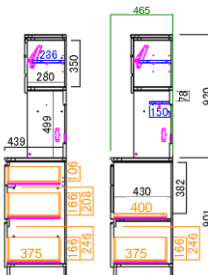

OK-NA
オークナチュラル
商品一覧 / Items

WN
ウォールナット

・ 60オープンボード・100キッチンボード

・ 40ダイニングボード・120キッチンボード

シェルフはハンガーパイプ付き。キッチンツールを並べて可愛く！

右開き左開き
置き換え可能

キッチンボード共通断面図

【表示寸法】
外形寸法
内部寸法
棚板寸法
引出し内寸
金具類

100キッチンボード
サイズ: W1000 D465 H1821
定価: ¥207,300 (税別)

120キッチンボード
サイズ: W1200 D465 H1821
定価: ¥221,900 (税別)

140キッチンボード
サイズ: W1400 D465 H1821
定価: ¥253,500 (税別)

60オープンボード
サイズ: W600 D465 H1821
定価: ¥111,900 (税別)

40ダイニングボード
サイズ: W400 D465 H1821
定価: ¥88,100 (税別)