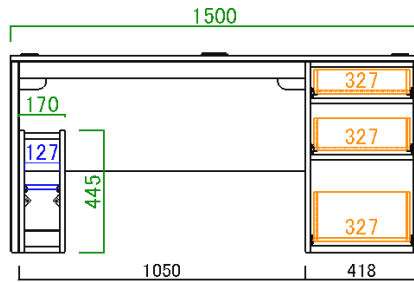

A4サイズ対応引出

上引出はペン整理に役立つトレー付き
中引出はCDケースにちょうど良い高さ
下引出は間仕切り付きでA4サイズの本や書籍をキレイに収納できます。

WN (ウォールナット)

アイテム一覧 <ご注意> 定価表示は全て税別価格になります。

2色対応

・2個口コンセント…1

・2個口コンセント…1

120デスク

サイズ：W1200 D600 H720

150デスク

サイズ：W1500 D600 H720

3タイプから選べる書棚シリーズ

リビングに 置きたくなる書棚

PCキャビネットと書棚をセットすれば、リビングの一角が本格書斎スペースに。

3cmピッチ移動棚

通常棚受け

受注生産 受注生産アイテムの納期は
お問い合わせください。

【表示寸法】 外形寸法 内部寸法 棚板寸法 引出し内寸
【金具類】 空気孔 配線孔 金具類

70書棚オープン
サイズ: W700 D367 H1790

70書棚 板扉
サイズ: W700 D367 H1790

70PCキャビネット
サイズ: W700 D447 H1790

上置 高さ・奥行きオーダーについて

※納期はお問い合わせください。

高さオーダーイメージ

奥行きオーダーイメージ

高さサイズオーダー

高さ290~890mmまで対応

- ※10mm単位の対応になります。
- ※棚板付き。
- ※突っ張り板付き。

奥行きサイズオーダー

奥行き225~365mmまで対応

- ・奥行き225~325mmの場合 (※棚板なし)
- ・奥行き335~365mmの場合 (※棚板付き)

※10mm単位の対応になります。
※突っ張り板付き。