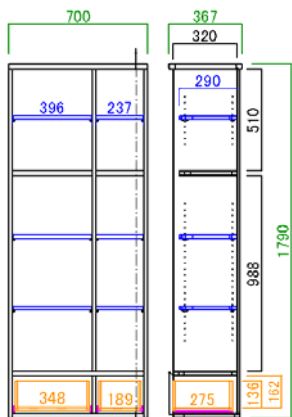

70書棚オープン / 70書棚 板扉 / 70PCキャビネット

BK (ブラック)

家電も置ける オープンスペース

オープンスペースの壁板は配線孔付きで、電話やFAXなど家電の収納に便利です。(70書棚)

PC周辺機器をまとめて収納

パソコンやプリンターなど周辺機器を、一台にまとめて収納できます。下内部にはスライド棚にプリンターを使いやすい収納出来ます。(70PCキャビネット)

70上置 **受注生産**
サイズ: W699 D365 H590

受注生産 受注生産アイテムの納期は
お問い合わせください。

【表示寸法】 外形寸法 内部寸法 棚板寸法 引出し内寸
【金具類】 空気孔 配線孔 金具類

70書棚オープン
サイズ: W700 D367 H1790

70書棚 板扉
サイズ: W700 D367 H1790

70PCキャビネット
サイズ: W700 D447 H1790

上置 高さ・奥行きオーダーについて

※納期はお問い合わせください。

高さオーダーイメージ

奥行きオーダーイメージ

高さサイズオーダー

高さ290~890mmまで対応

- ※10mm単位の対応になります。
- ※棚板付き。
- ※突っ張り板付き。

奥行きサイズオーダー

奥行き225~365mmまで対応

- ・奥行き225~325mmの場合 (※棚板なし)
- ・奥行き335~365mmの場合 (※棚板付き)

※10mm単位の対応になります。
※突っ張り板付き。