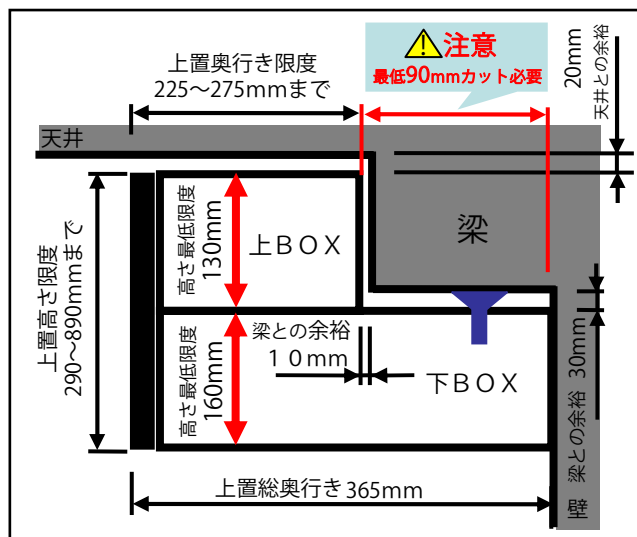

受注生産 受注生産アイテムの納期は
お問い合わせください。

【表示寸法】 外形寸法 内部寸法 棚板寸法 引出し内寸
【金具類】 空気孔 配線孔 金具類

70書棚オープン
サイズ: W700 D367 H1790

70書棚 板扉
サイズ: W700 D367 H1790

70PCキャビネット
サイズ: W700 D447 H1790

上置 高さ・奥行きオーダーについて

※納期はお問い合わせください。

高さオーダーイメージ

奥行きオーダーイメージ

高さサイズオーダー

高さ290~890mmまで対応

- ※10mm単位の対応になります。
- ※棚板付き。
- ※突っ張り板付き。

奥行きサイズオーダー

奥行き225~365mmまで対応

- ・奥行き225~325mmの場合 (※棚板なし)
- ・奥行き335~365mmの場合 (※棚板付き)

※10mm単位の対応になります。
※突っ張り板付き。

価格 本体価格30%UP

注意！ 天井や梁との間には指定の隙間が必要です。

上置 梁カット オーダーについて

※納期はお問い合わせください。

梁カット オーダー参考写真

※注意
継ぎ目ラインが出ます

梁カットサイズオーダー

高さ290~890mmまで対応

- ※10mm単位の対応になります。
- ※棚板なし。
- ※突っ張り板なし。
- 梁に対して、下BOXからアジャスターで突っ張ります。

価格 本体価格30%UP

注意！ オーダー後のキャンセルはできません。

Made In Japan

この商品は日本で企画・生産されたものです

安心安全の素材で製されています。
F★★★★
国産標準の低ホルムアルデヒド仕様

Meuble

個性ゆたかな生活空間をクリエイト。 Copyright ©Meuble Co.,Ltd. All Rights Reserved