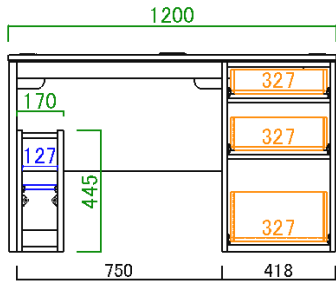

A4サイズ対応引出

上引出はペン整理に役立つトレー付き
中引出はCDケースにちょうど良い高さ
下引出は間仕切り付きでA4サイズの本や書籍をキレイに収納できます。

WN (ウォールナット)

アイテム一覧 <ご注意> 定価表示は全て税別価格になります。

2色対応

・2個口コンセント…1

・2個口コンセント…1

120デスク

サイズ：W1200 D600 H720

150デスク

サイズ：W1500 D600 H720

3タイプから選べる書棚シリーズ

リビングに 置きたくなる書棚

PCキャビネットと書棚をセットすれば、リビングの一角が本格書斎スペースに。

3cmピッチ移動棚

通常棚受け

受注生産 受注生産アイテムの納期は
お問い合わせください。

【表示寸法】 外形寸法 内部寸法 棚板寸法 引出し内寸
【金具類】 空気孔 配線孔 金具類

70書棚オープン
サイズ: W700 D367 H1790

70書棚 板扉
サイズ: W700 D367 H1790

70PCキャビネット
サイズ: W700 D447 H1790

上置 高さ・奥行きオーダーについて

※納期はお問い合わせください。

高さオーダーイメージ

奥行きオーダーイメージ

高さサイズオーダー

高さ290~890mmまで対応

- ※10mm単位の対応になります。
- ※棚板付き。
- ※突っ張り板付き。

奥行きサイズオーダー

奥行き225~365mmまで対応

- ・奥行き225~325mmの場合 (※棚板なし)
- ・奥行き335~365mmの場合 (※棚板付き)

※10mm単位の対応になります。
※突っ張り板付き。