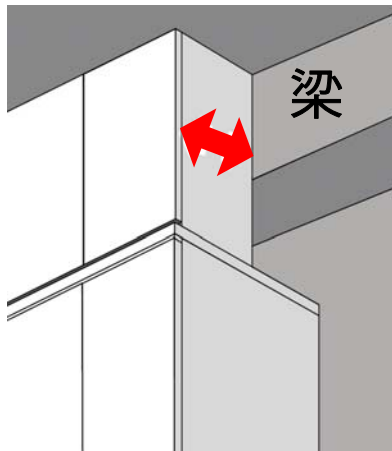

リーベ書棚
隠し棚受け

棚板は3cmピッチで移動可能です。書籍の高さに合わせて無駄なく収納できます。また、棚板の棚受けダボが見えにくい設計になっています。(70書棚オープン)

安心の耐震設計

震度3~5以上で効果発揮

地震の揺れを感知すると扉を自動的にロックし落下物による被害を軽減します。(70書棚は扉用中央パーツは付いていません) ※注意、この耐震フッチは地震で扉の開きを補助的に抑えるように作動する物です。

受注生産 受注生産アイテムの納期は
お問い合わせください。

【表示寸法】 外形寸法 内部寸法 棚板寸法 引出し内寸
【金具類】 空気孔 配線孔 金具類

70書棚オープン
サイズ: W700 D367 H1790

70書棚 板扉
サイズ: W700 D367 H1790

70PCキャビネット
サイズ: W700 D447 H1790

上置 高さ・奥行きオーダーについて

※納期はお問い合わせください。

高さオーダーイメージ

奥行きオーダーイメージ

高さサイズオーダー

高さ290~890mmまで対応

- ※10mm単位の対応になります。
- ※棚板付き。
- ※突っ張り板付き。

奥行きサイズオーダー

奥行き225~365mmまで対応

- ・奥行き225~325mmの場合 (※棚板なし)
- ・奥行き335~365mmの場合 (※棚板付き)

※10mm単位の対応になります。
※突っ張り板付き。