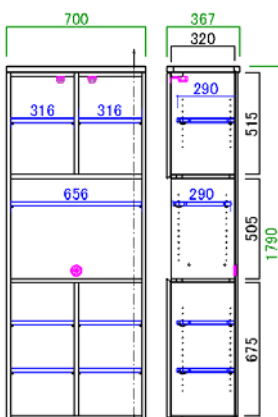

サイズ：W1200 D600 H720

150デスク

サイズ：W1500 D600 H720

3タイプから選べる書棚シリーズ

リビングに 置きたくなる書棚

PCキャビネットと書棚をセットすれば、リビングの一角が本格書斎スペースに。

3cmピッチ移動棚

通常棚受け

70書棚オープン / 70書棚 板扉 / 70PCキャビネット

BK (ブラック)

家電も置ける オープンスペース

オープンスペースの壁板は配線孔付きで、電話やFAXなど家電の収納に便利です。(70書棚)

PC周辺機器をまとめて収納

パソコンやプリンターなど周辺機器を、一台にまとめて収納できます。下内部にはスライド棚にプリンターを使いやすい収納出来ます。(70PCキャビネット)

70上置 **受注生産**
サイズ: W699 D365 H590

受注生産 受注生産アイテムの納期は
お問い合わせください。

【表示寸法】 外形寸法 内部寸法 棚板寸法 引出し内寸
【金具類】 空気孔 配線孔 金具類

70書棚オープン
サイズ: W700 D367 H1790

70書棚 板扉
サイズ: W700 D367 H1790

70PCキャビネット
サイズ: W700 D447 H1790

上置 高さ・奥行きオーダーについて

※納期はお問い合わせください。

高さオーダーイメージ

奥行きオーダーイメージ

高さサイズオーダー

高さ290~890mmまで対応

- ※10mm単位の対応になります。
- ※棚板付き。
- ※突っ張り板付き。

奥行きサイズオーダー

奥行き225~365mmまで対応

- ・奥行き225~325mmの場合 (※棚板なし)
- ・奥行き335~365mmの場合 (※棚板付き)

※10mm単位の対応になります。
※突っ張り板付き。