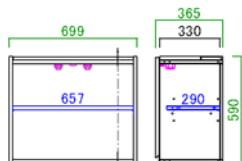

70上置 **受注生産**
サイズ: W699 D365 H590

受注生産 受注生産アイテムの納期は
お問い合わせください。

【表示寸法】 外形寸法 内部寸法 棚板寸法 引出し内寸
【金具類】 空気孔 配線孔 金具類