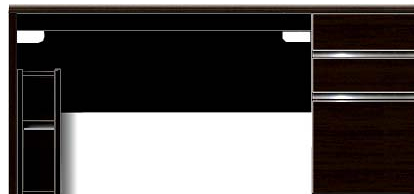

A4サイズ対応引出

上引出はペン整理に役立つトレー付き
中引出はCDケースにちょうど良い高さ
下引出は間仕切り付きでA4サイズの本や書籍をキレイに収納できます。

WN (ウォールナット)

アイテム一覧 <ご注意> 定価表示は全て税別価格になります。

2色対応

・2個口コンセント…1

・2個口コンセント…1

120デスク

サイズ：W1200 D600 H720

150デスク

サイズ：W1500 D600 H720

3タイプから選べる書棚シリーズ

リビングに 置きたくなる書棚

PCキャビネットと書棚をセットすれば、リビングの一角が本格書斎スペースに。

3cmピッチ移動棚

通常棚受け