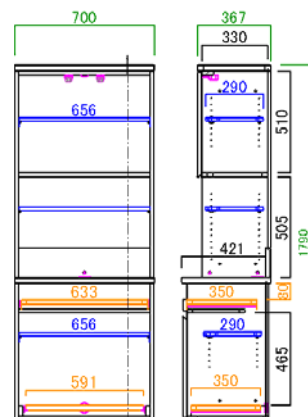

受注生産 受注生産アイテムの納期は
お問い合わせください。

【表示寸法】 外形寸法 内部寸法 棚板寸法 引出し内寸
【金具類】 空気孔 配線孔 金具類

70書棚オープン
サイズ: W700 D367 H1790

70書棚 板扉
サイズ: W700 D367 H1790

70PCキャビネット
サイズ: W700 D447 H1790

上置 高さ・奥行きオーダーについて

※納期はお問い合わせください。

高さオーダーイメージ

奥行きオーダーイメージ

高さサイズオーダー

高さ290~890mmまで対応

- ※10mm単位の対応になります。
- ※棚板付き。
- ※突っ張り板付き。

奥行きサイズオーダー

奥行き225~365mmまで対応

- ・奥行き225~325mmの場合 (※棚板なし)
- ・奥行き335~365mmの場合 (※棚板付き)

※10mm単位の対応になります。
※突っ張り板付き。

価格 本体価格30%UP

注意！ 天井や梁との間には指定の隙間が必要です。

上置 梁カット オーダーについて

※納期はお問い合わせください。

梁カット オーダー参考写真

※注意
継ぎ目ラインが出ます

梁カットサイズオーダー

高さ290~890mmまで対応