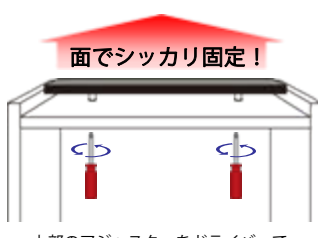

奥行きオーダーイメージ

高さサイズオーダー

高さ290~890mmまで対応

- ※10mm単位の対応になります。
- ※棚板付き。
- ※突っ張り板付き。

奥行きサイズオーダー

奥行き225~365mmまで対応

- ・奥行き225~325mmの場合 (※棚板なし)
- ・奥行き335~365mmの場合 (※棚板付き)

※10mm単位の対応になります。
※突っ張り板付き。

突っ張り板

上部のアジャスターをドライバーで調整して天井に突っ張ります。

高さオーダー可能な上置を追加することで、収納力がアップします。上置上面の突っ張り板で天井に固定することで耐震性が上がり、地震の際、被害軽減が期待できます。

この突っ張り板での地震対策は家具の転倒を防ぐ補助的な器具であり、完全に転倒を防止することは出来ません。これに伴う保障は一切追いかねます。

価格 本体価格30%UP

※高さ290~590mmまでは本体価格のみ