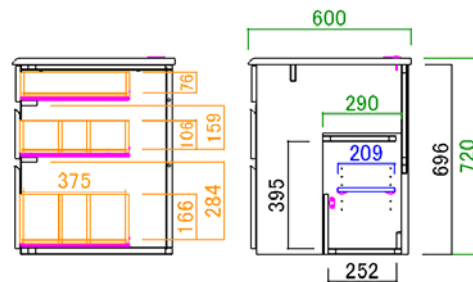

A4サイズ対応引出

上引出はペン整理に役立つトレー付き
中引出はCDケースにちょうど良い高さ
下引出は間仕切り付きでA4サイズの本や書籍をキレイに収納できます。

WN (ウォールナット)

アイテム一覧 <ご注意> 定価表示は全て税別価格になります。

2色対応

・2個口コンセント…1

・2個口コンセント…1

120デスク

サイズ：W1200 D600 H720

150デスク

サイズ：W1500 D600 H720

3タイプから選べる書棚シリーズ

リビングに 置きたくなる書棚

PCキャビネットと書棚をセットすれば、リビングの一角が本格書斎スペースに。

3cmピッチ移動棚

通常棚受け

受注生産 受注生産アイテムの納期は
お問い合わせください。

【表示寸法】 外形寸法 内部寸法 棚板寸法 引出し内寸
【金具類】 空気孔 配線孔 金具類

70書棚オープン
サイズ: W700 D367 H1790

70書棚 板扉
サイズ: W700 D367 H1790

70PCキャビネット
サイズ: W700 D447 H1790

上置 高さ・奥行きオーダーについて

※納期はお問い合わせください。

高さオーダーイメージ

奥行きオーダーイメージ

高さサイズオーダー

高さ290~890mmまで対応

- ※10mm単位の対応になります。
- ※棚板付き。
- ※突っ張り板付き。

奥行きサイズオーダー

奥行き225~365mmまで対応

- ・奥行き225~325mmの場合 (※棚板なし)
- ・奥行き335~365mmの場合 (※棚板付き)

※10mm単位の対応になります。
※突っ張り板付き。