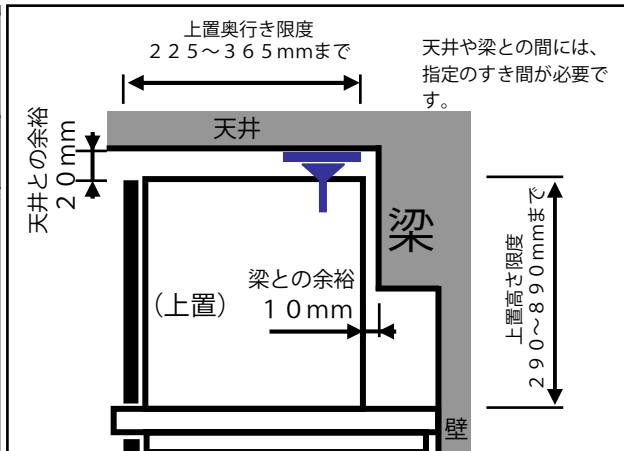

受注生産 受注生産アイテムの納期は
お問い合わせください。

【表示寸法】 外形寸法 内部寸法 棚板寸法 引出し内寸
【金具類】 空気孔 配線孔 金具類

70書棚オープン
サイズ: W700 D367 H1790

70書棚 板扉
サイズ: W700 D367 H1790

70PCキャビネット
サイズ: W700 D447 H1790

上置 高さ・奥行きオーダーについて

※納期はお問い合わせください。

高さオーダーイメージ

奥行きオーダーイメージ

高さサイズオーダー

高さ290~890mmまで対応

- ※10mm単位の対応になります。
- ※棚板付き。
- ※突っ張り板付き。

奥行きサイズオーダー

奥行き225~365mmまで対応

- ・奥行き225~325mmの場合 (※棚板なし)
- ・奥行き335~365mmの場合 (※棚板付き)

※10mm単位の対応になります。
※突っ張り板付き。